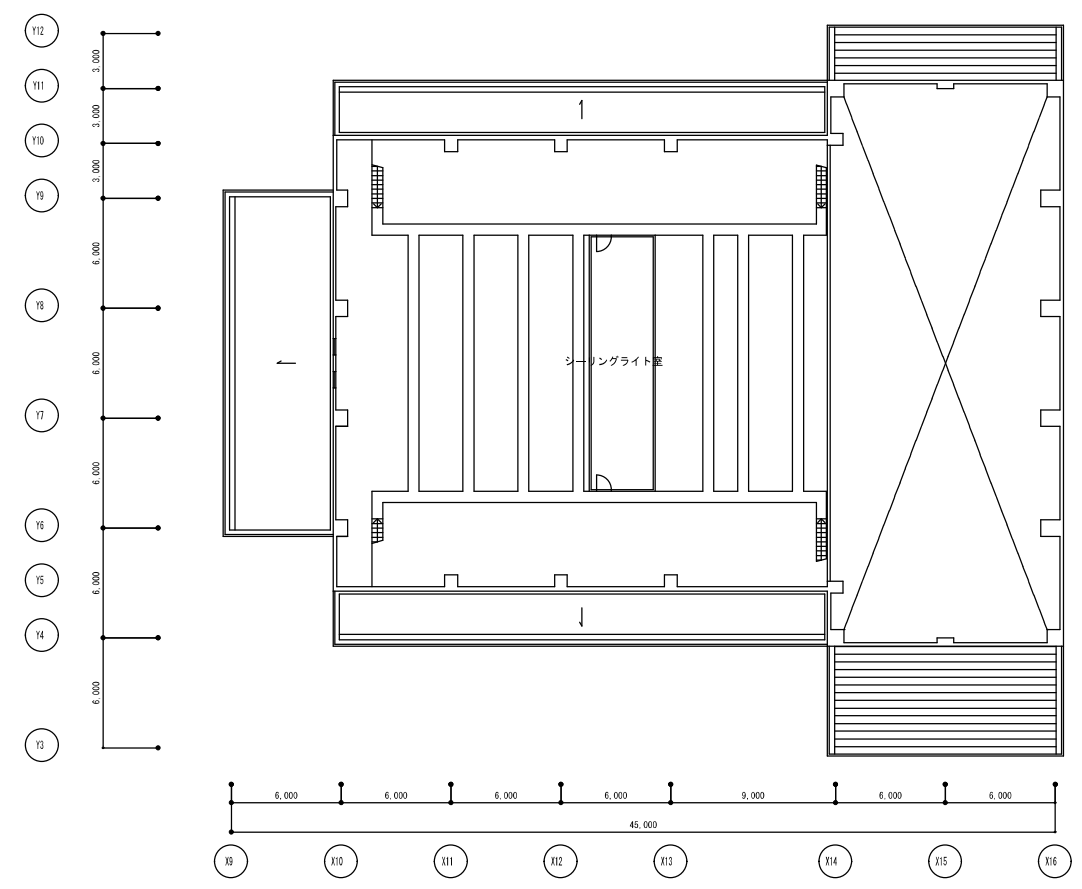

特記事項

備考

文化会館		DAY
NO 3		18/08/
2階平面図		SCALE
		1/300
		DF
		S. Nishitani

太子町  
 経済建設部まちづくり課  
 Hyogo Taishi town office  
 一級建築士 八幡充治  
 大臣登録第202645号

今回改修部分なし

太子町文化会館改修工事(2)	
A	建築工事
04	3階平面図
	A1 1:200 A3 1:400
安井建築設計事務所	