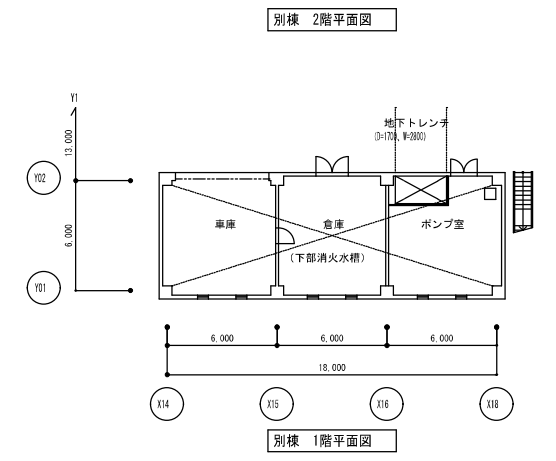

今回改修部分なし

太子町文化会館改修工事 (2)	
A	建築工事
05	4階平面図・屋根伏図・別棟平面図
A1	1:200
A3	1:400
<b>安井建築設計事務所</b>	