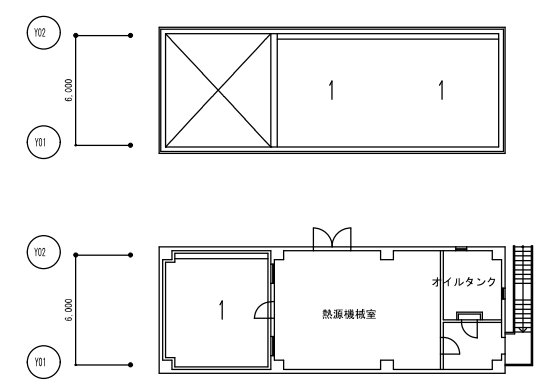

43,500

4,500 6,000 4,500 6,000 9,000 9,000 4,500

楽屋便所：3ヶ所

特記事項

備考

NO	2	1階平面図
DAY	18/08/	
SCALE		
DF	S.Nishitani	

太子町  
 経済建設部まちづくり課  
 Hyogo Taishi town office

一級建築士 八幡 充治  
 大臣登録第202645号

特記事項

備考

文化会館		DAY
NO 3		18/08/
2階平面図		SCALE
		1/300
		DF
		S. Nishitani

太子町  
 経済建設部まちづくり課  
 Hyogo Taishi town office  
 一級建築士 八幡充治  
 大臣登録第202645号

今回改修部分なし

太子町文化会館改修工事(2)	
A	建築工事
04	3階平面図
	A1 1:200 A3 1:400
安井建築設計事務所	

今回改修部分なし

太子町文化会館改修工事 (2)	
A	建築工事
05	4階平面図・屋根伏図・別棟平面図
A1	1:200
A3	1:400
<b>安井建築設計事務所</b>	