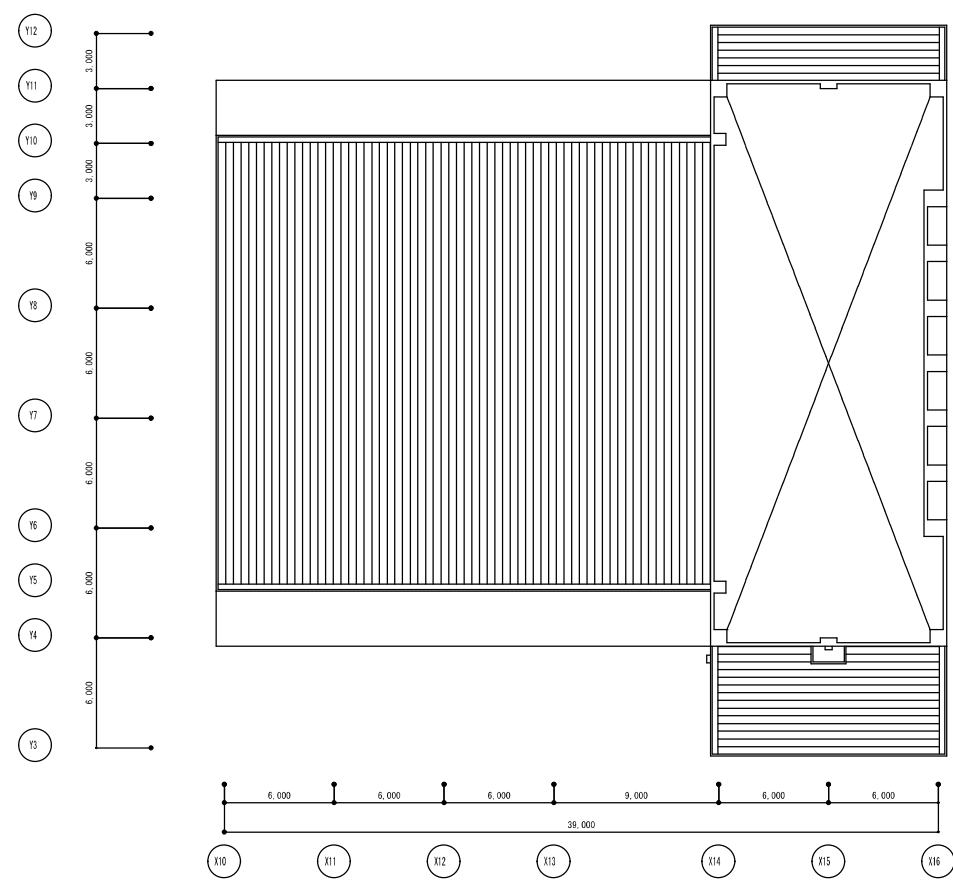

今回改修部分なし

太子町文化会館改修工事 (2)	
A	建築工事
05	4階平面図・屋根伏図・別棟平面図
A1	1:200
A3	1:400
<b>安井建築設計事務所</b>	