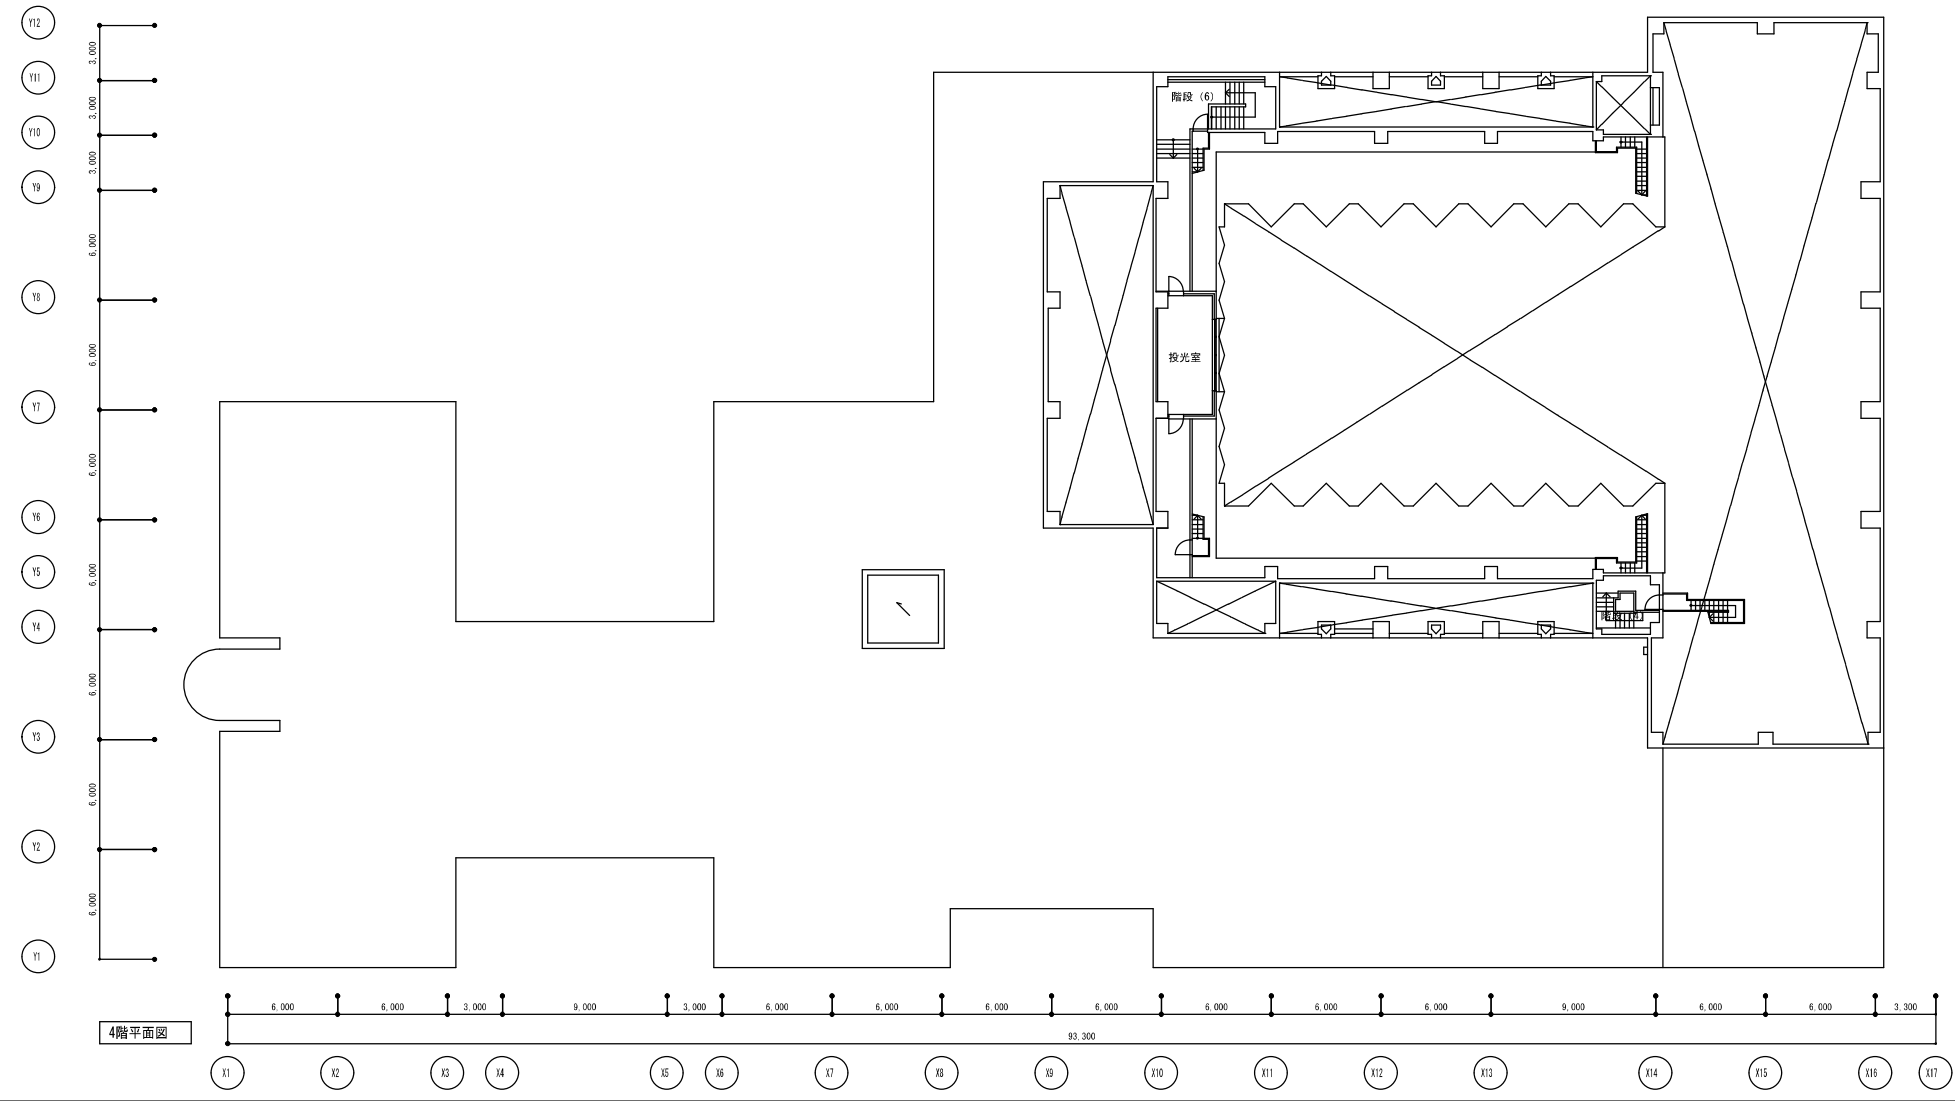

今回改修部分なし

太子町文化会館改修工事 (2)	
A	建築工事
05	4階平面図・屋根伏図・別棟平面図
A1	1:200
A3	1:400
<b>安井建築設計事務所</b>	