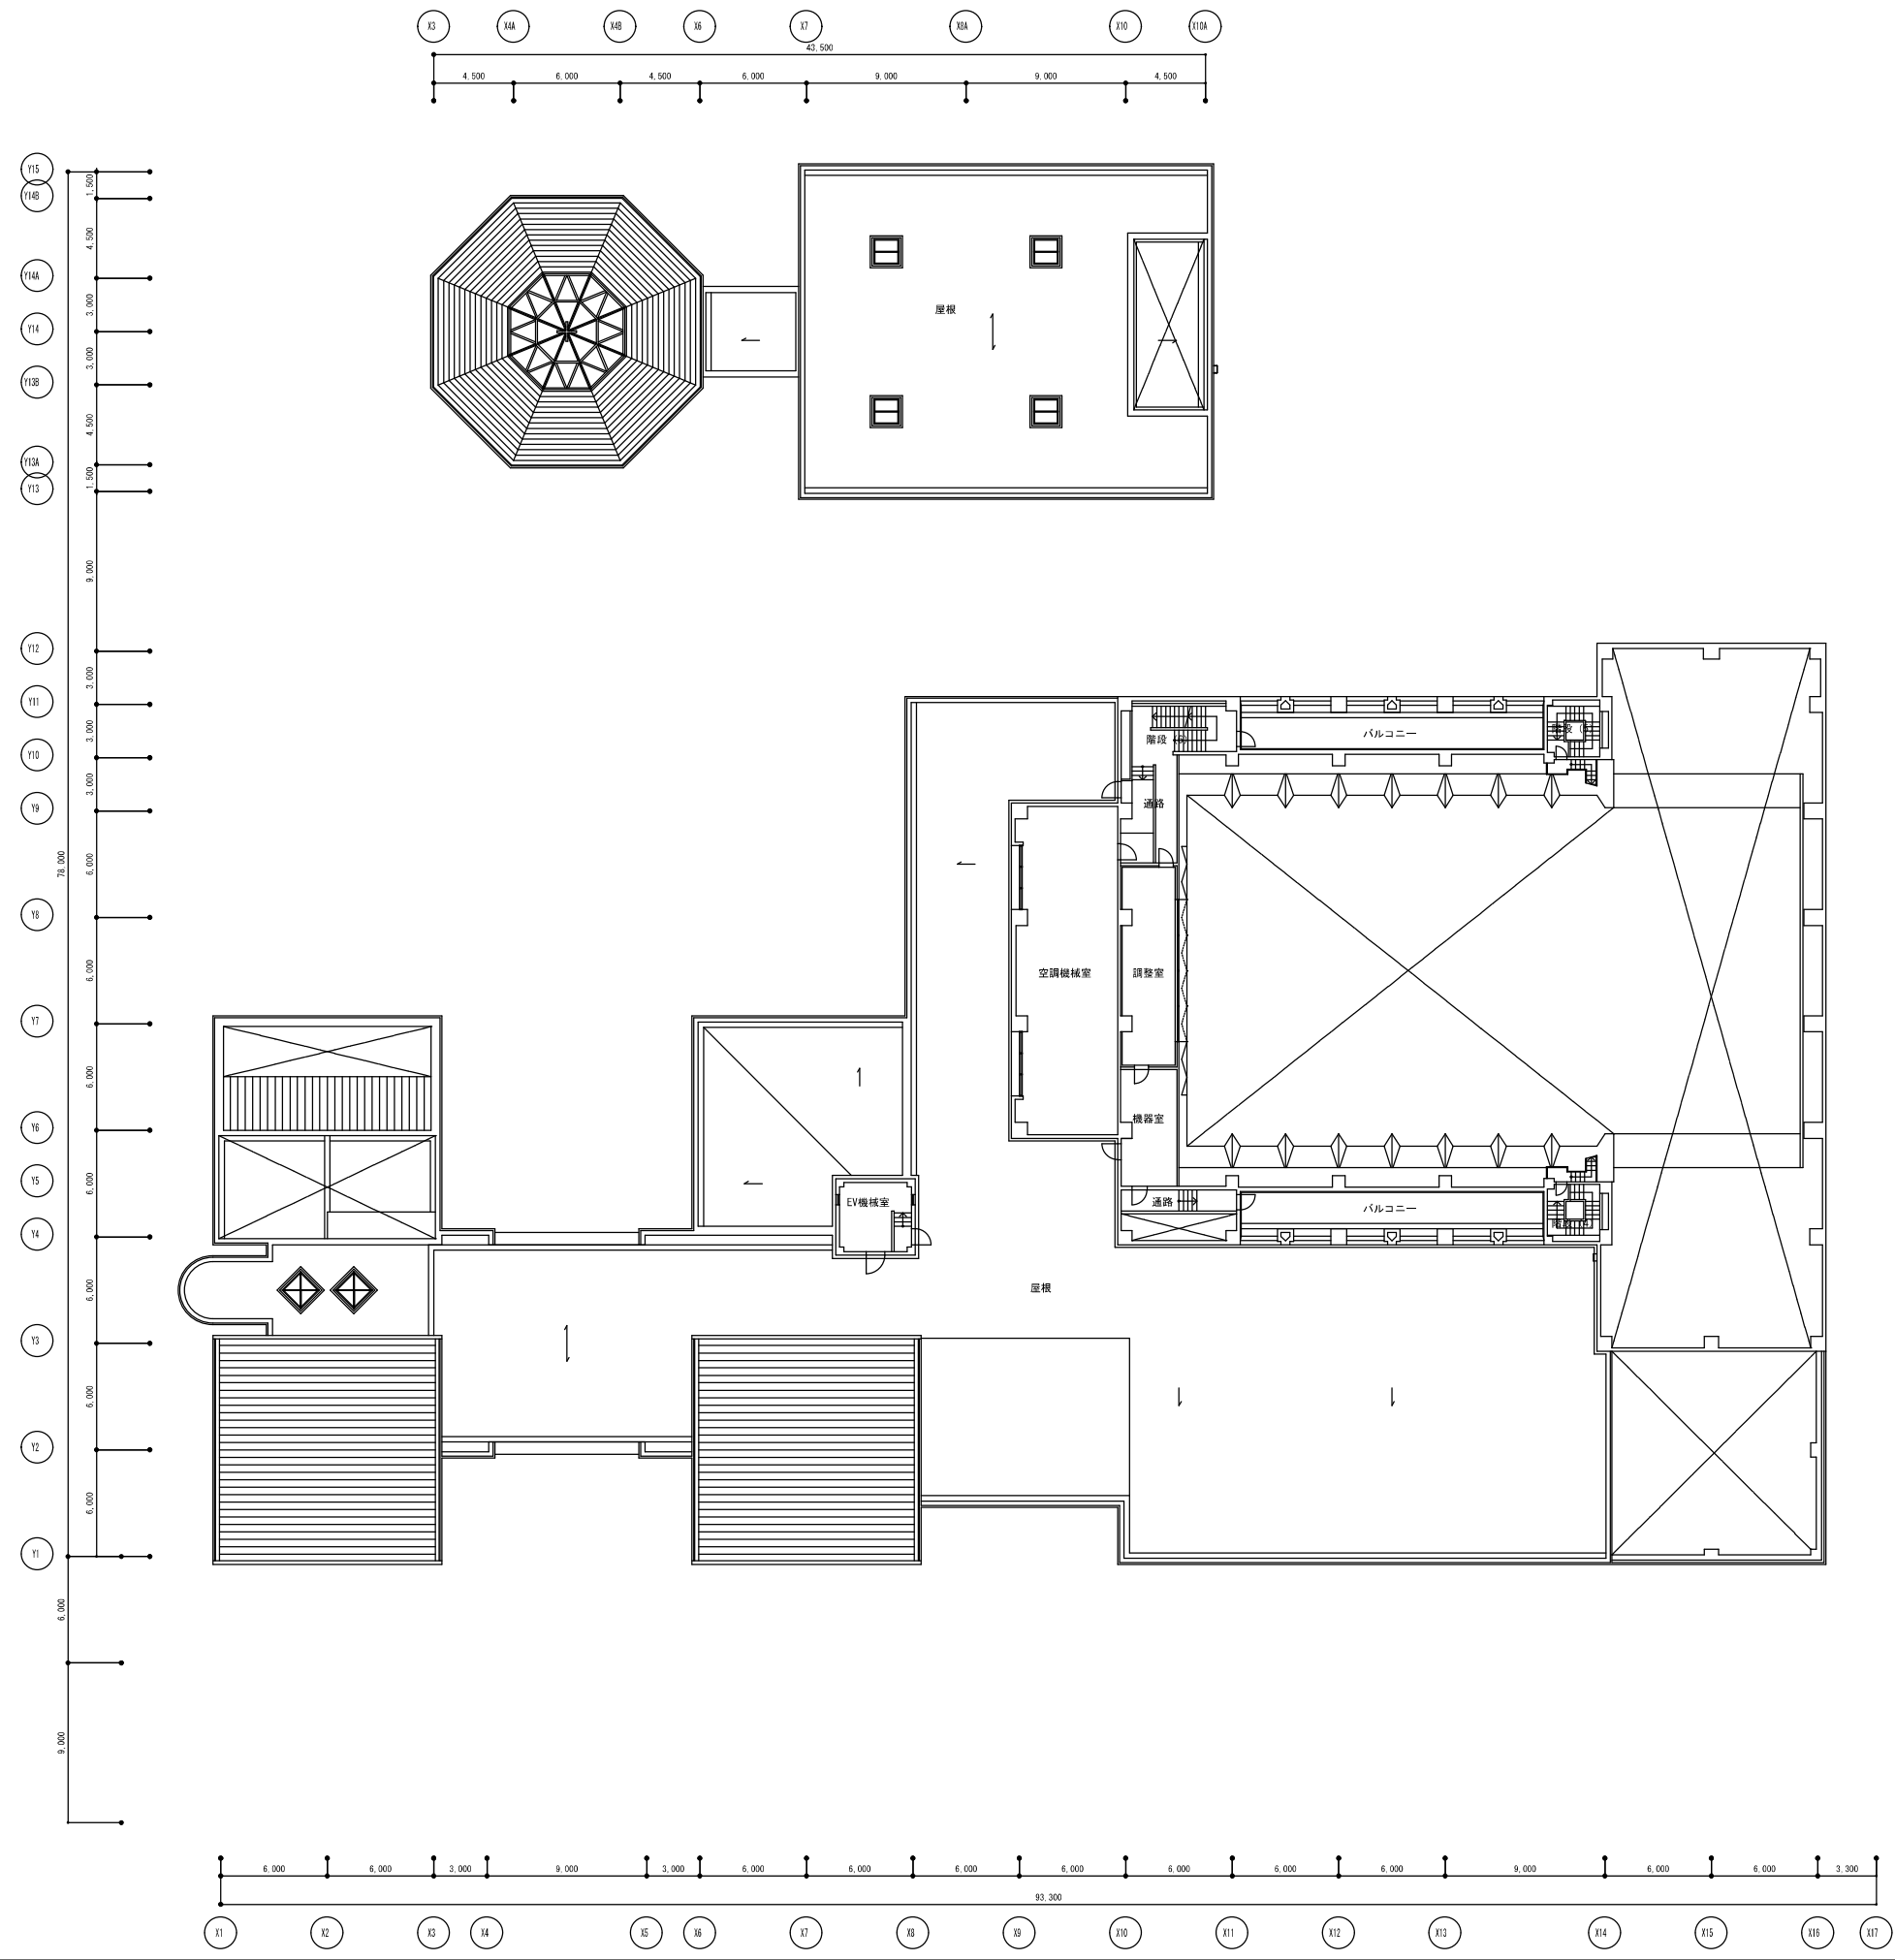

今回改修部分なし

太子町文化会館改修工事(2)	
A	建築工事
04	3階平面図
	A1 1:200 A3 1:400
安井建築設計事務所