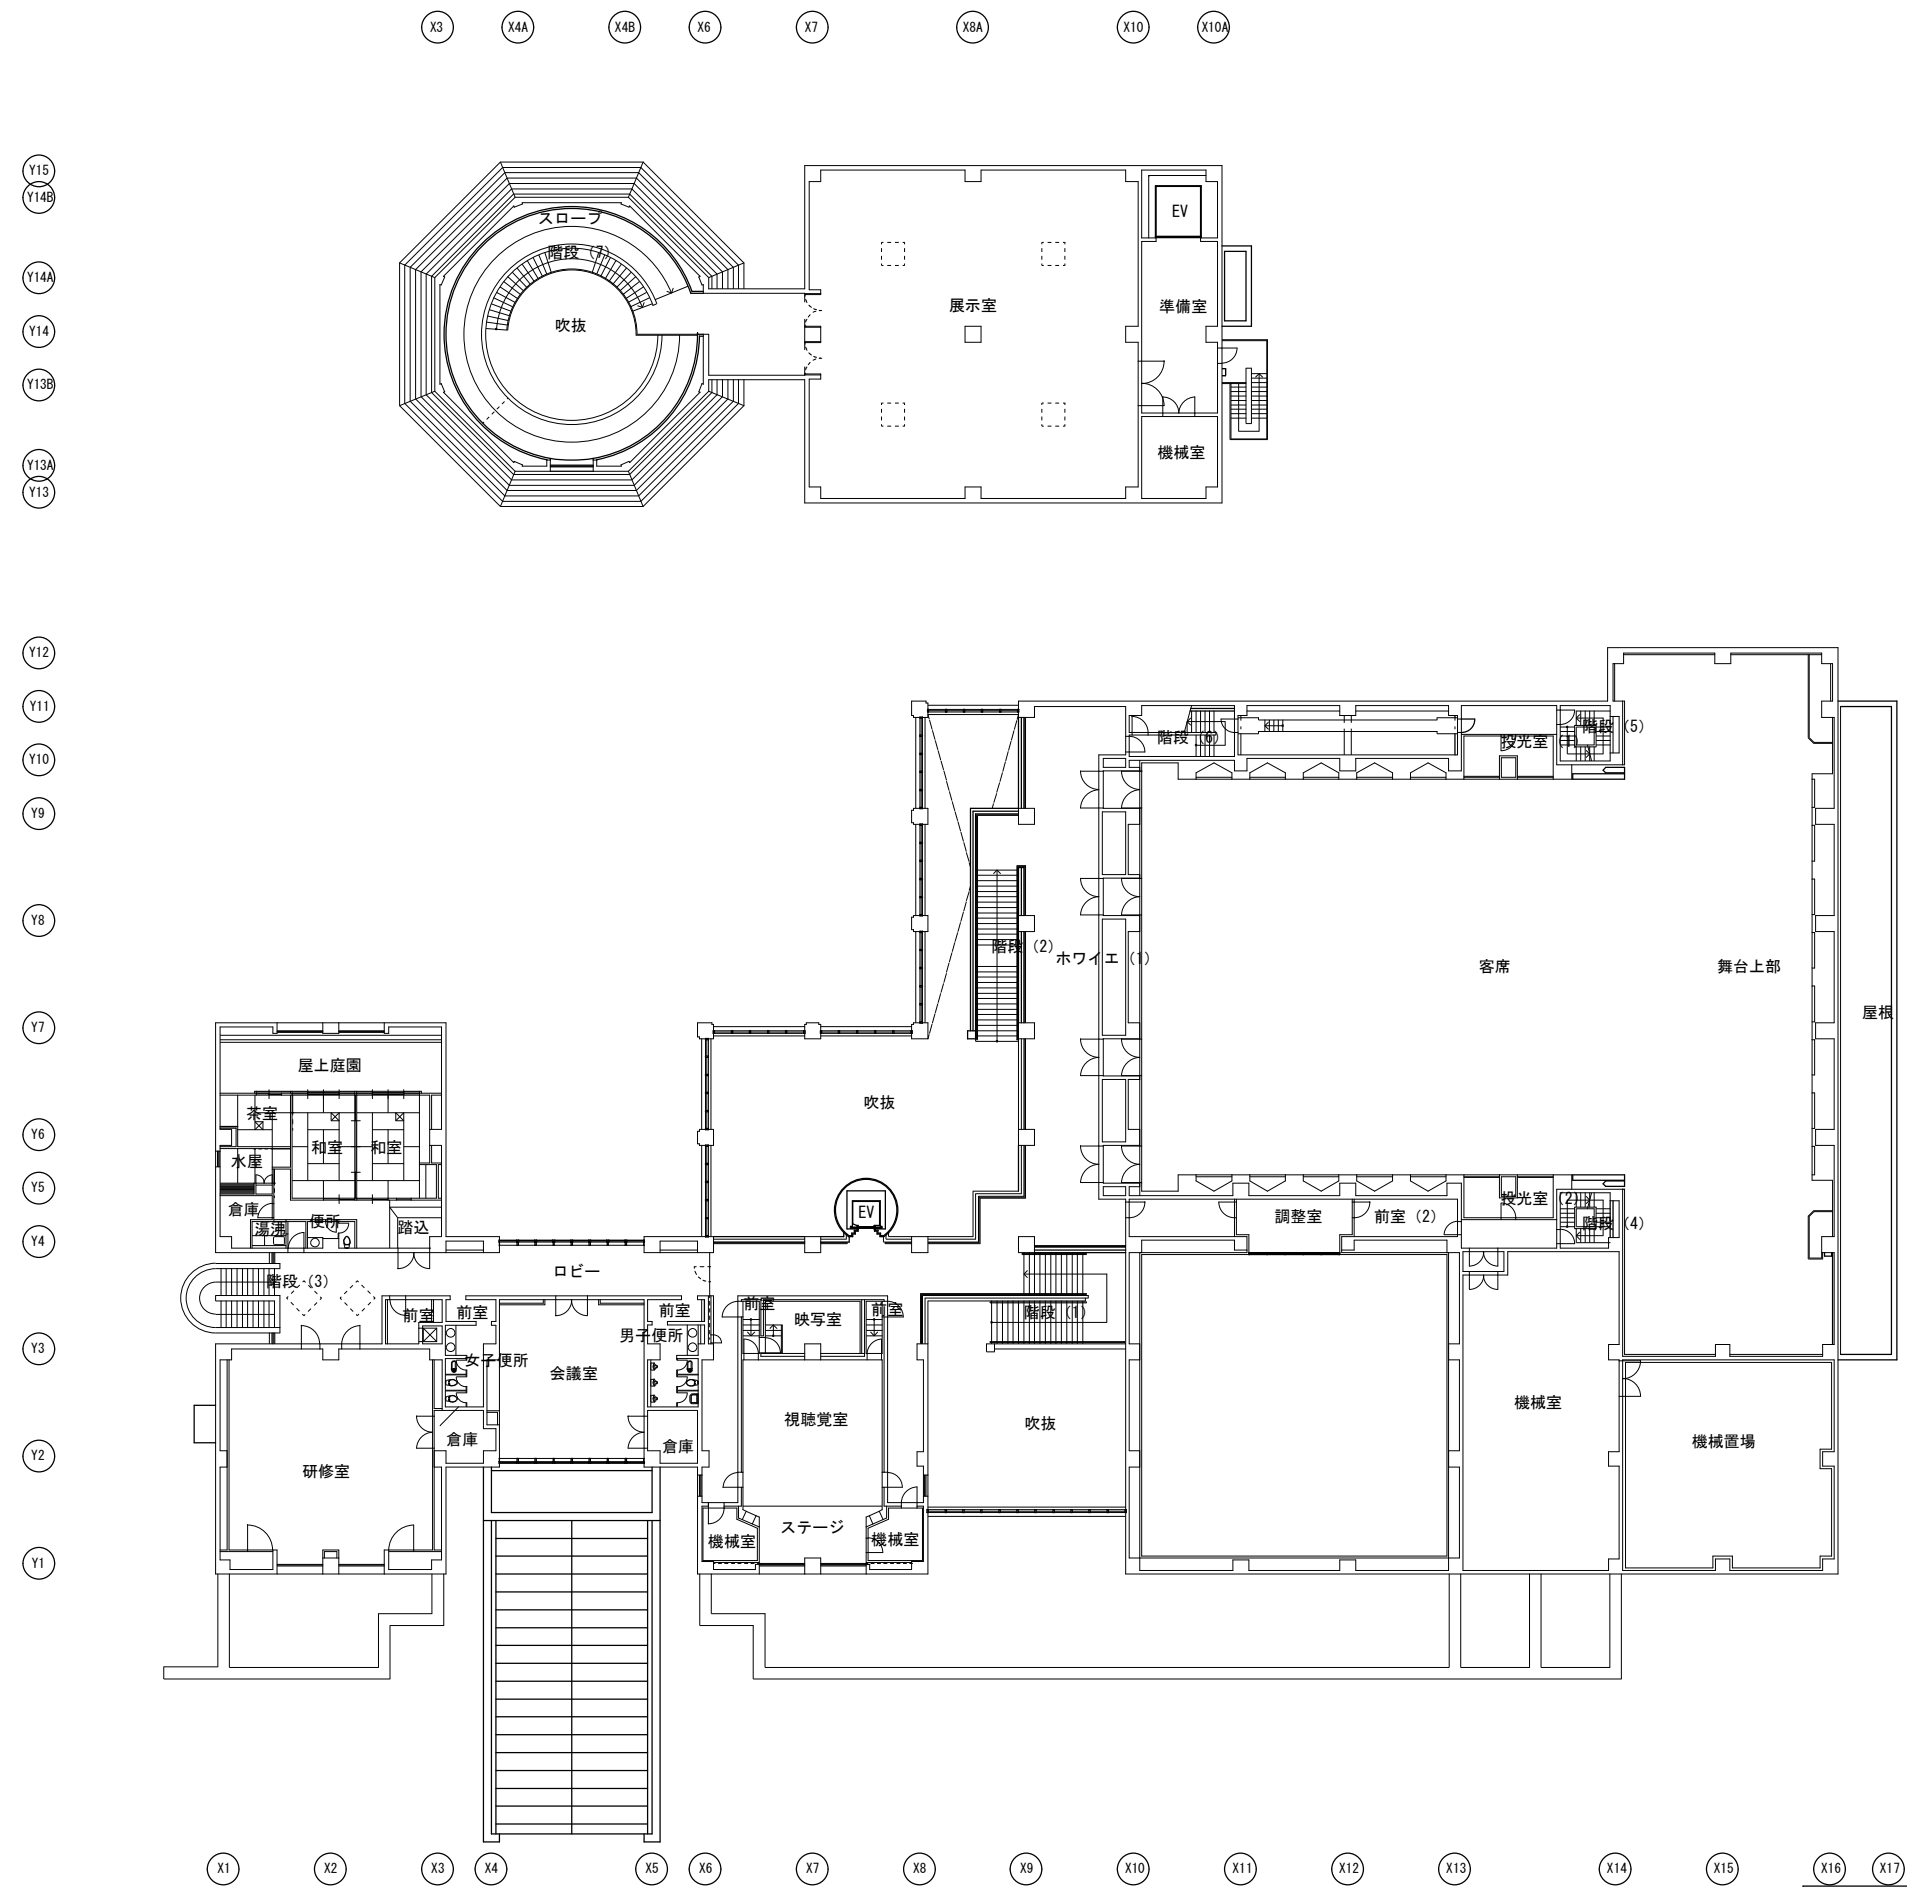

43,500

4,500 6,000 4,500 6,000 9,000 9,000 4,500

楽屋便所：3ヶ所

特記事項

備考

NO	2	1階平面図
DAY	18/08/	
SCALE		
DF	S.Nishitani	

太子町  
 経済建設部まちづくり課  
 Hyogo Taishi town office

一級建築士 八幡 充治  
 大臣登録第202645号