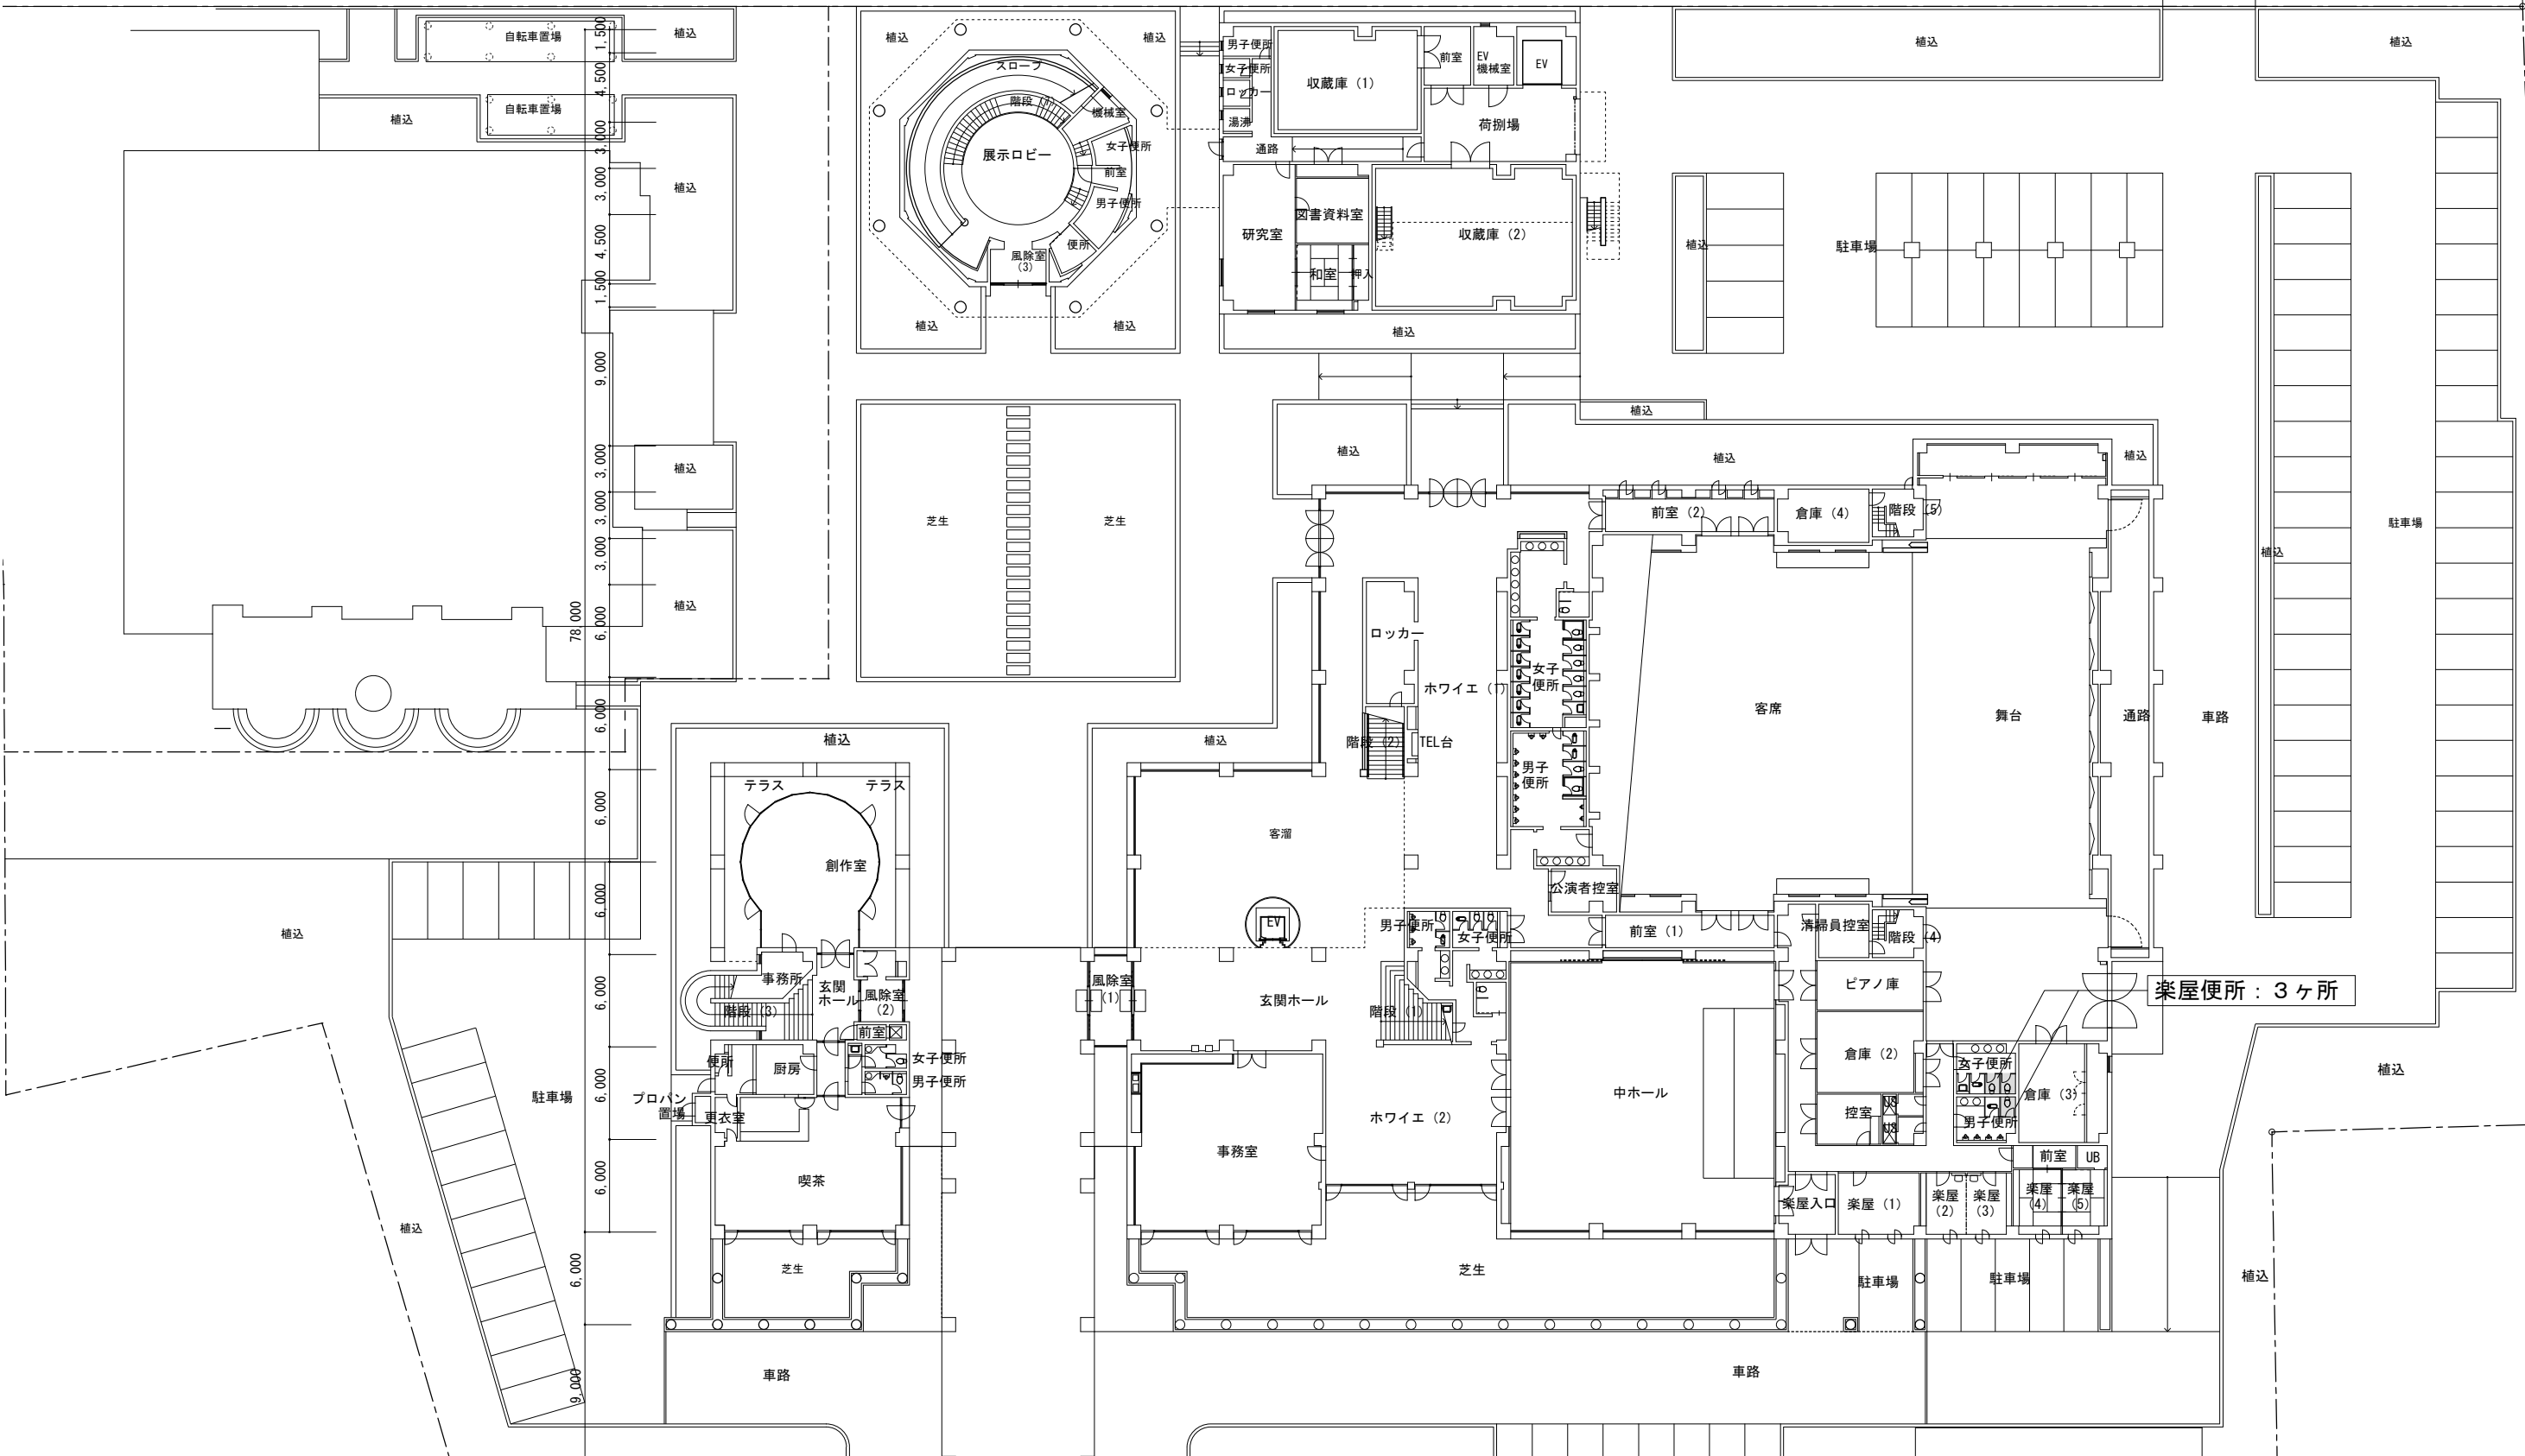

43,500

4,500 6,000 4,500 6,000 9,000 9,000 4,500

楽屋便所：3ヶ所

特記事項

備考

NO	2	1階平面図
DAY	18/08/	
SCALE		
DF	S.Nishitani	

太子町  
 経済建設部まちづくり課  
 Hyogo Taishi town office

一級建築士 八幡 充治  
 大臣登録第202645号

今回改修部分なし

太子町文化会館改修工事 (2)	
A	建築工事
05	4階平面図・屋根伏図・別棟平面図
A1	1:200
A3	1:400
<b>安井建築設計事務所</b>	