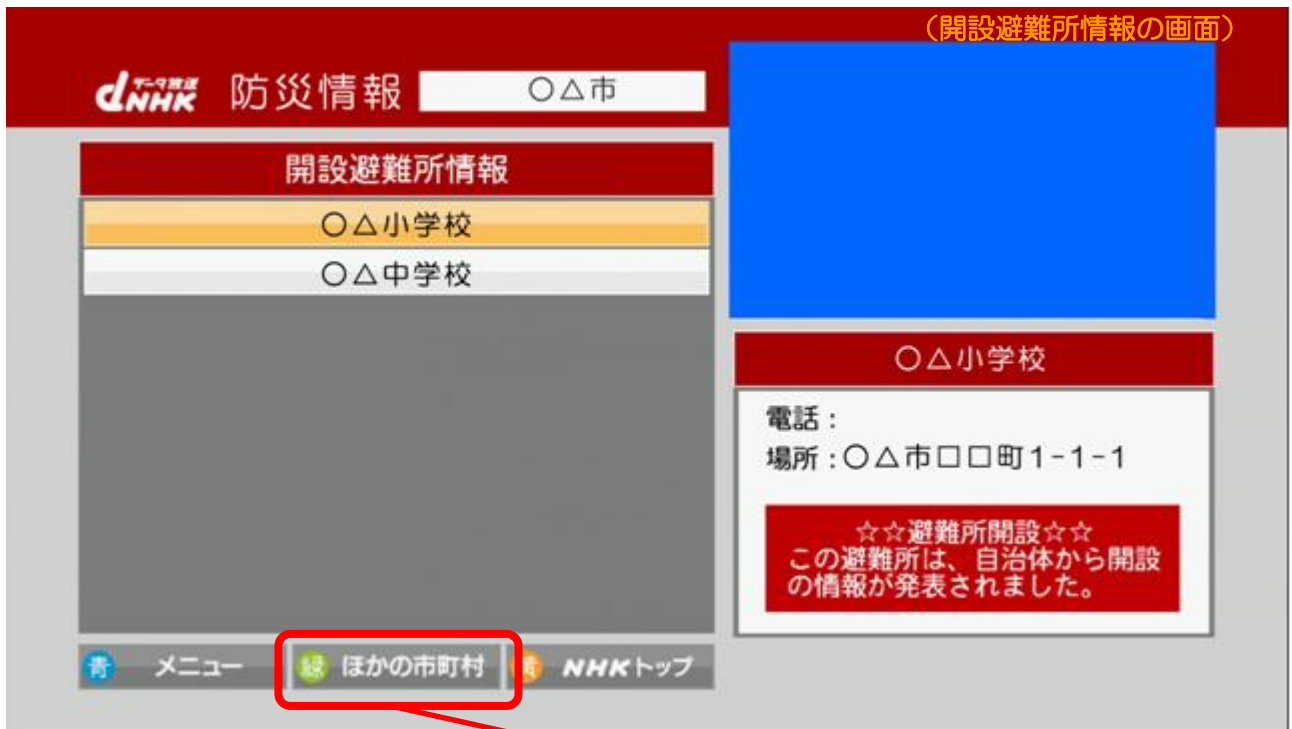

※画像はイメージですので、
実際と異なる場合があります。

【NHK 神戸放送局】「避難情報」「開設避難所情報」の表示方法

- 1 NHK(総合)テレビを表示し、リモコンの「d(データ放送)」ボタンを押す。

- 2 リモコンの矢印で「防災情報」に合わせ、「決定」を押す。

- 3 リモコンの「青」ボタンを押し、矢印で「開設避難所」に合わせ、「決定」を押す。

(他市町の情報を見る場合は、リモコンの「緑」ボタンを押してから、地域を選んでください。)