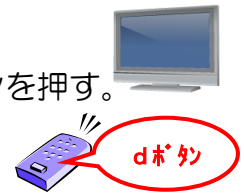

※画像はイメージですので、
実際と異なる場合があります。

【NHK 神戸放送局】「避難情報」「開設避難所情報」の表示方法

- 1 NHK(総合)テレビを表示し、リモコンの「d(データ放送)」ボタンを押す。

- 2 リモコンの矢印で「防災情報」に合わせ、「決定」を押す。

- 3 リモコンの「青」ボタンを押し、矢印で「開設避難所」に合わせ、「決定」を押す。

(他市町の情報を見る場合は、リモコンの「緑」ボタンを押してから、地域を選んでください。)