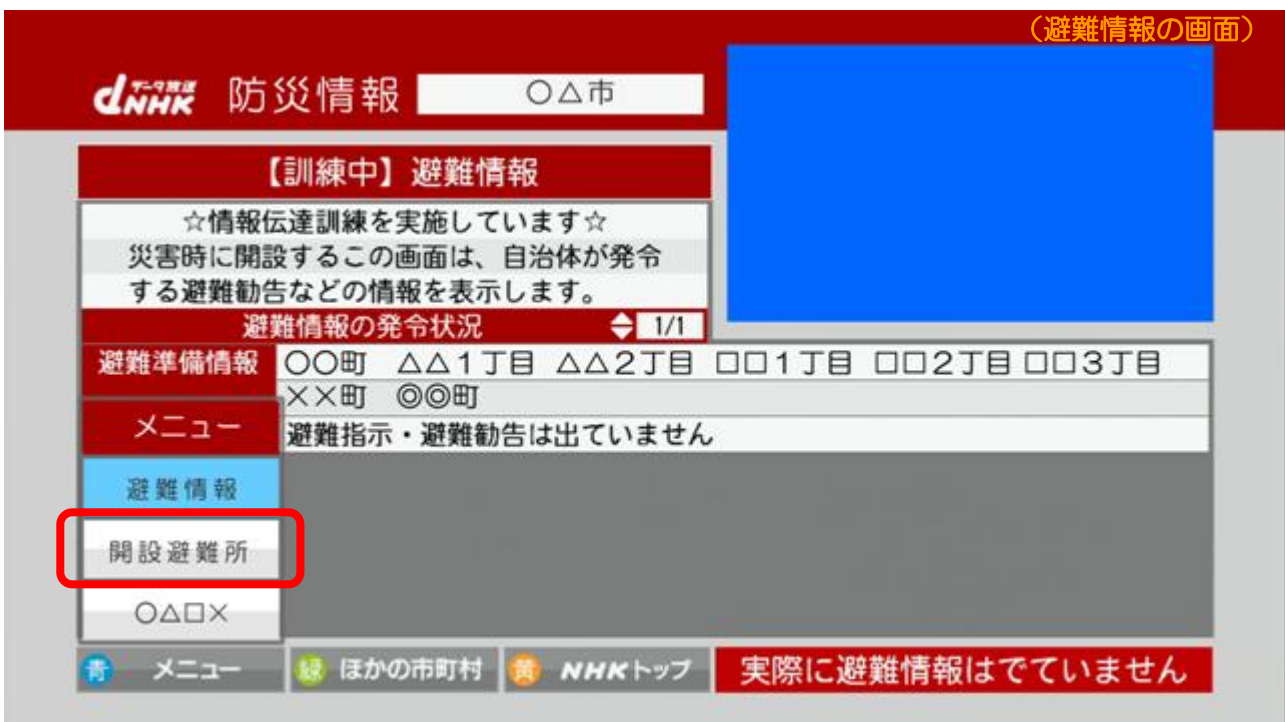

※画像はイメージですので、
実際と異なる場合があります。

【NHK 神戸放送局】「避難情報」「開設避難所情報」の表示方法

- 1 NHK(総合)テレビを表示し、リモコンの「d(データ放送)」ボタンを押す。

- 2 リモコンの矢印で「防災情報」に合わせ、「決定」を押す。

- 3 リモコンの「青」ボタンを押し、矢印で「開設避難所」に合わせ、「決定」を押す。

(他市町の情報を見る場合は、リモコンの「緑」ボタンを押してから、地域を選んでください。)