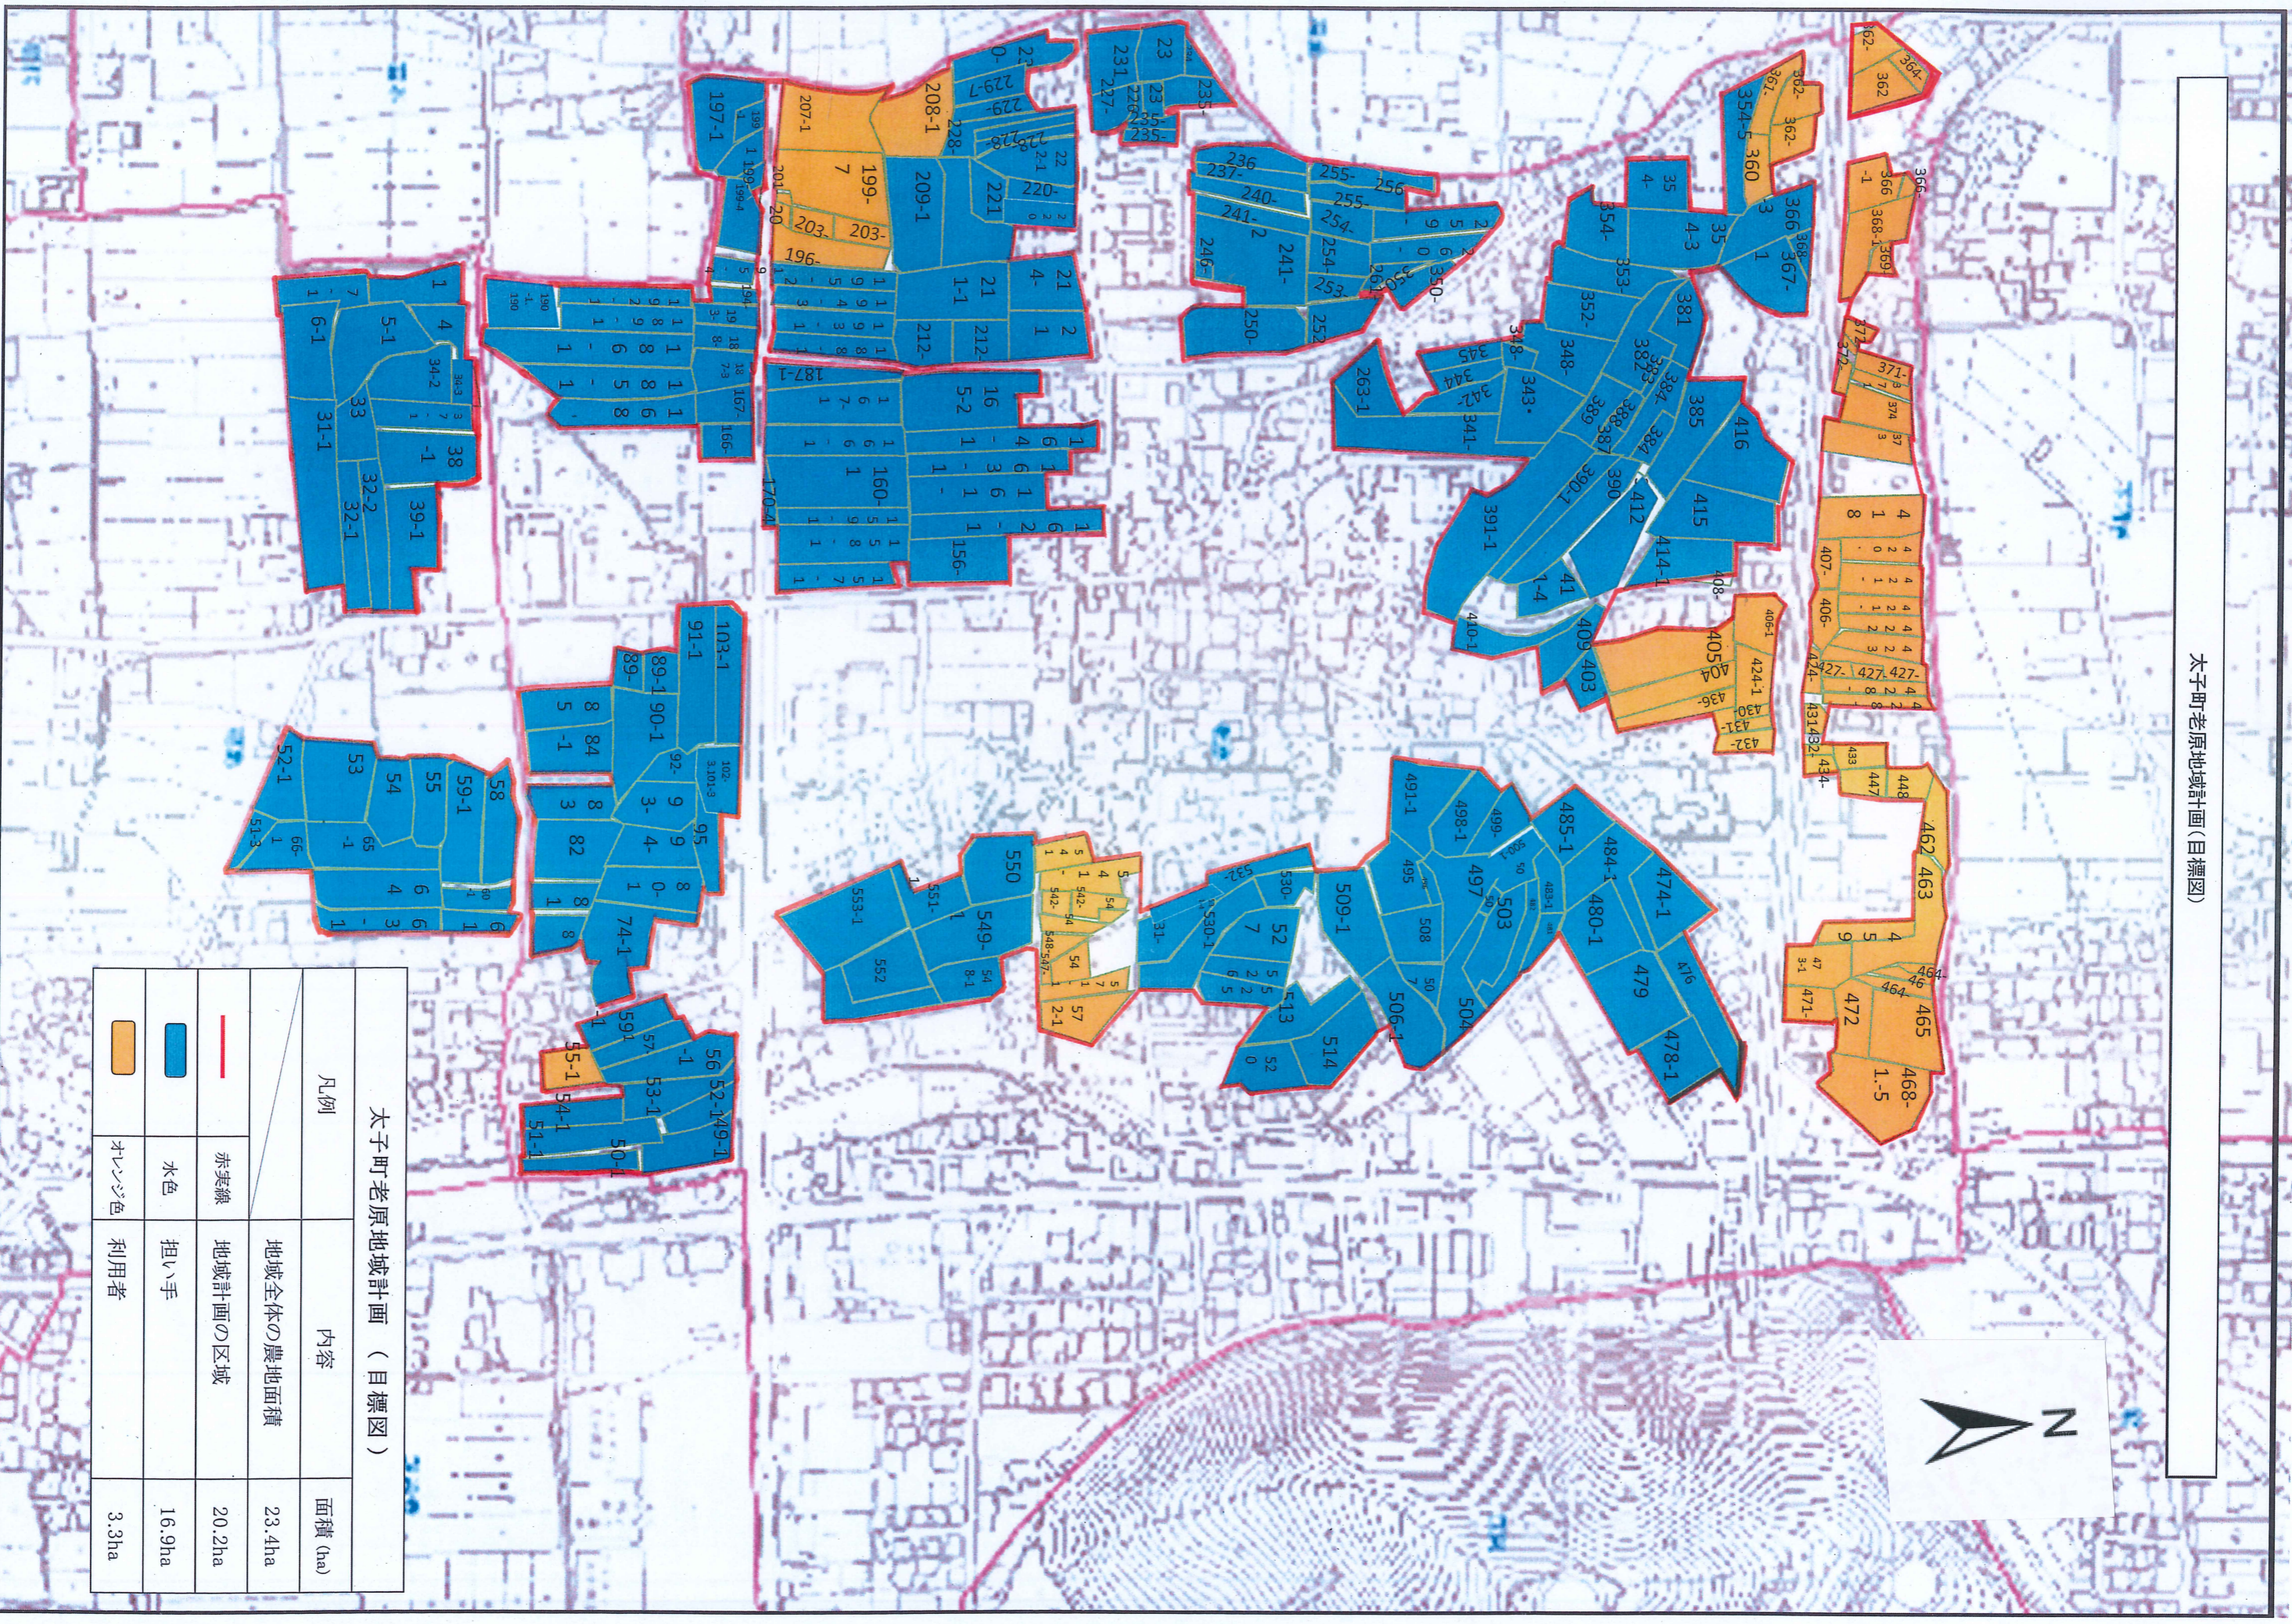

太子町老原地域計画(目標図)

太子町老原地域計画 (目標図)

凡例		内容	面積 (ha)
	赤実線	地域全体の農地面積	23.4ha
	水色	地域計画の区域	20.2ha
	オレンジ色	担い手利用者	16.9ha
			3.3ha