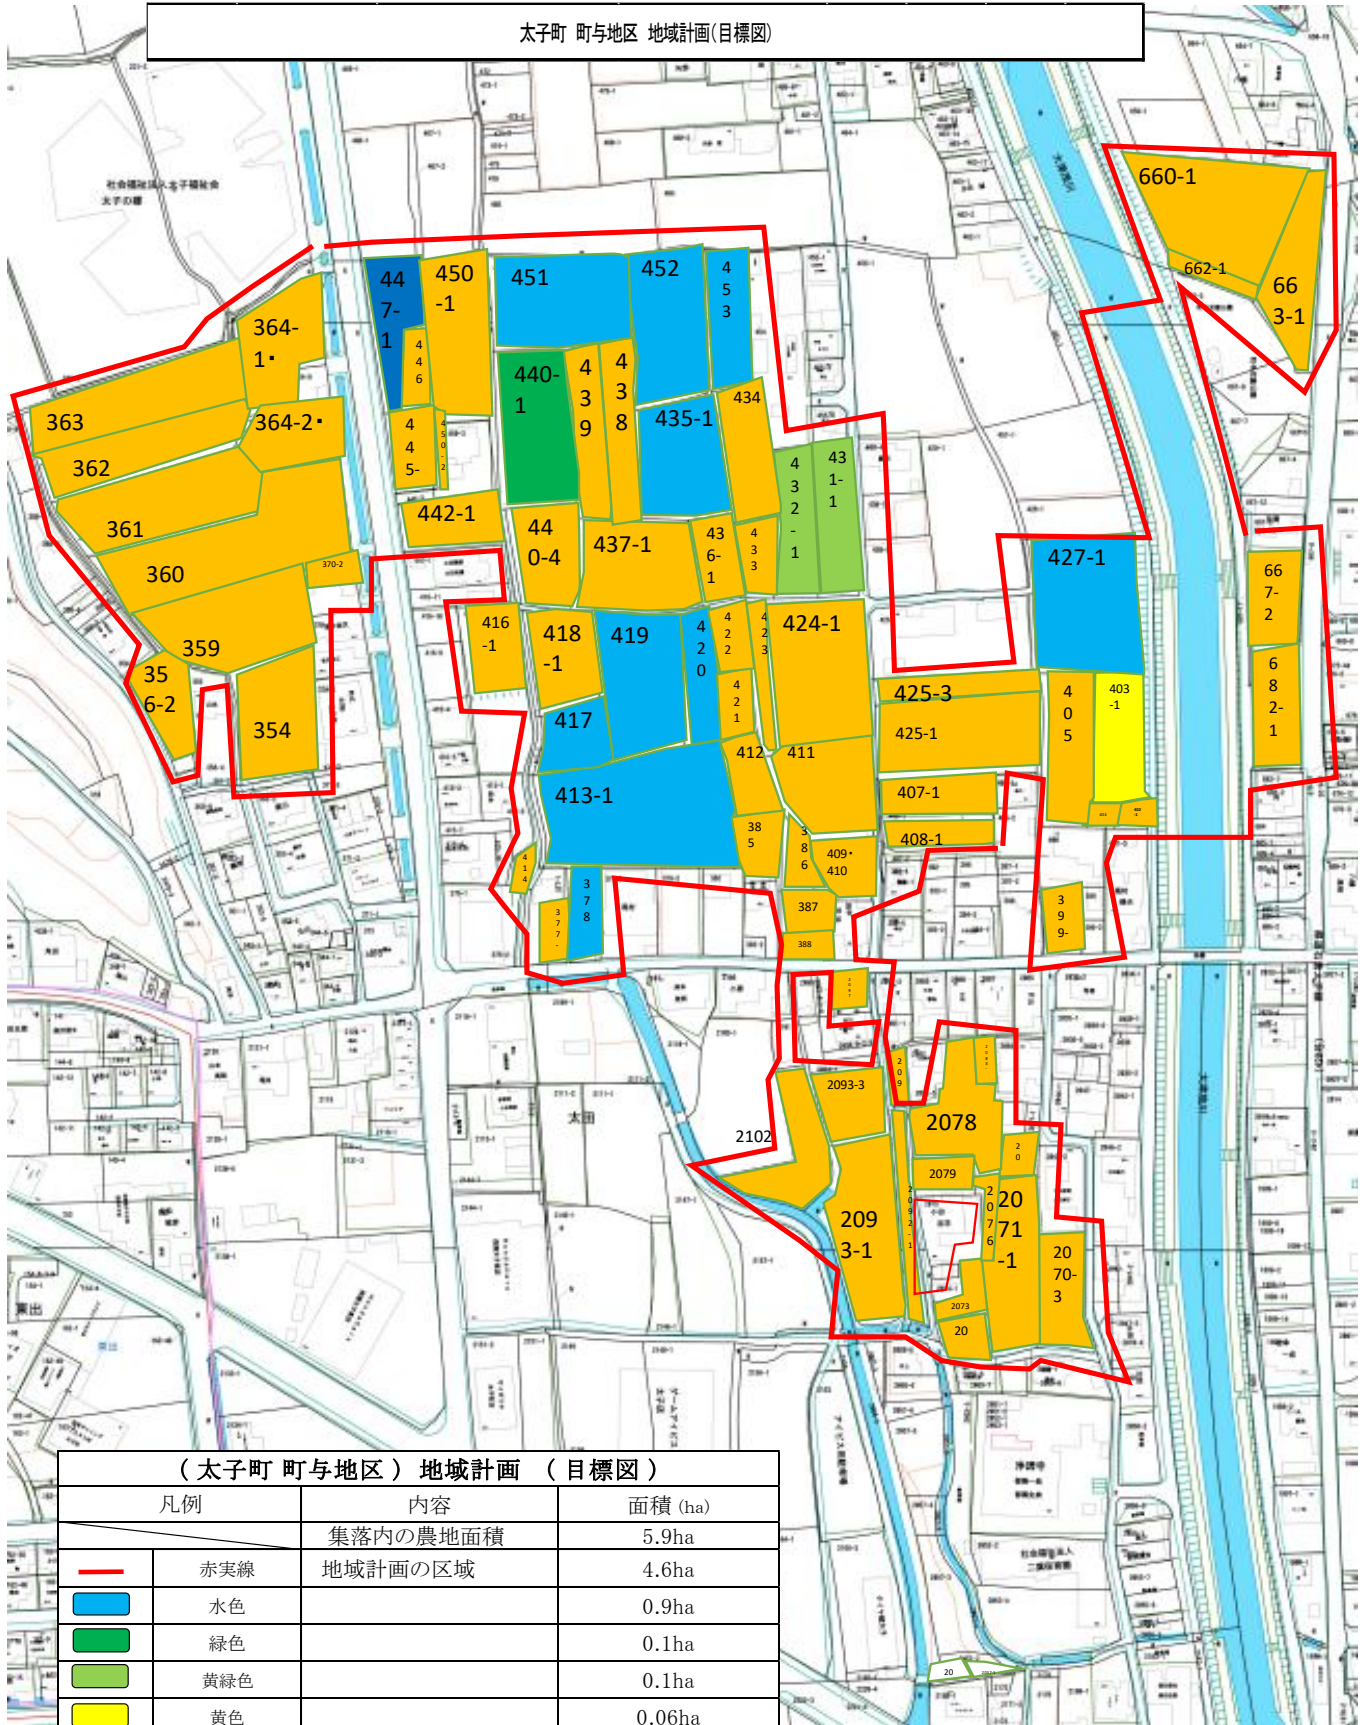

太子町 町与地区 地域計画(目標図)

(太子町 町与地区) 地域計画 (目標図)

凡例	内容	面積 (ha)
	赤実線 集落内の農地面積 地域計画の区域	5.9ha 4.6ha
	水色	0.9ha
	緑色	0.1ha
	黄緑色	0.1ha
	黄色	0.06ha
	青色	0.04ha
	オレンジ色	3.4ha