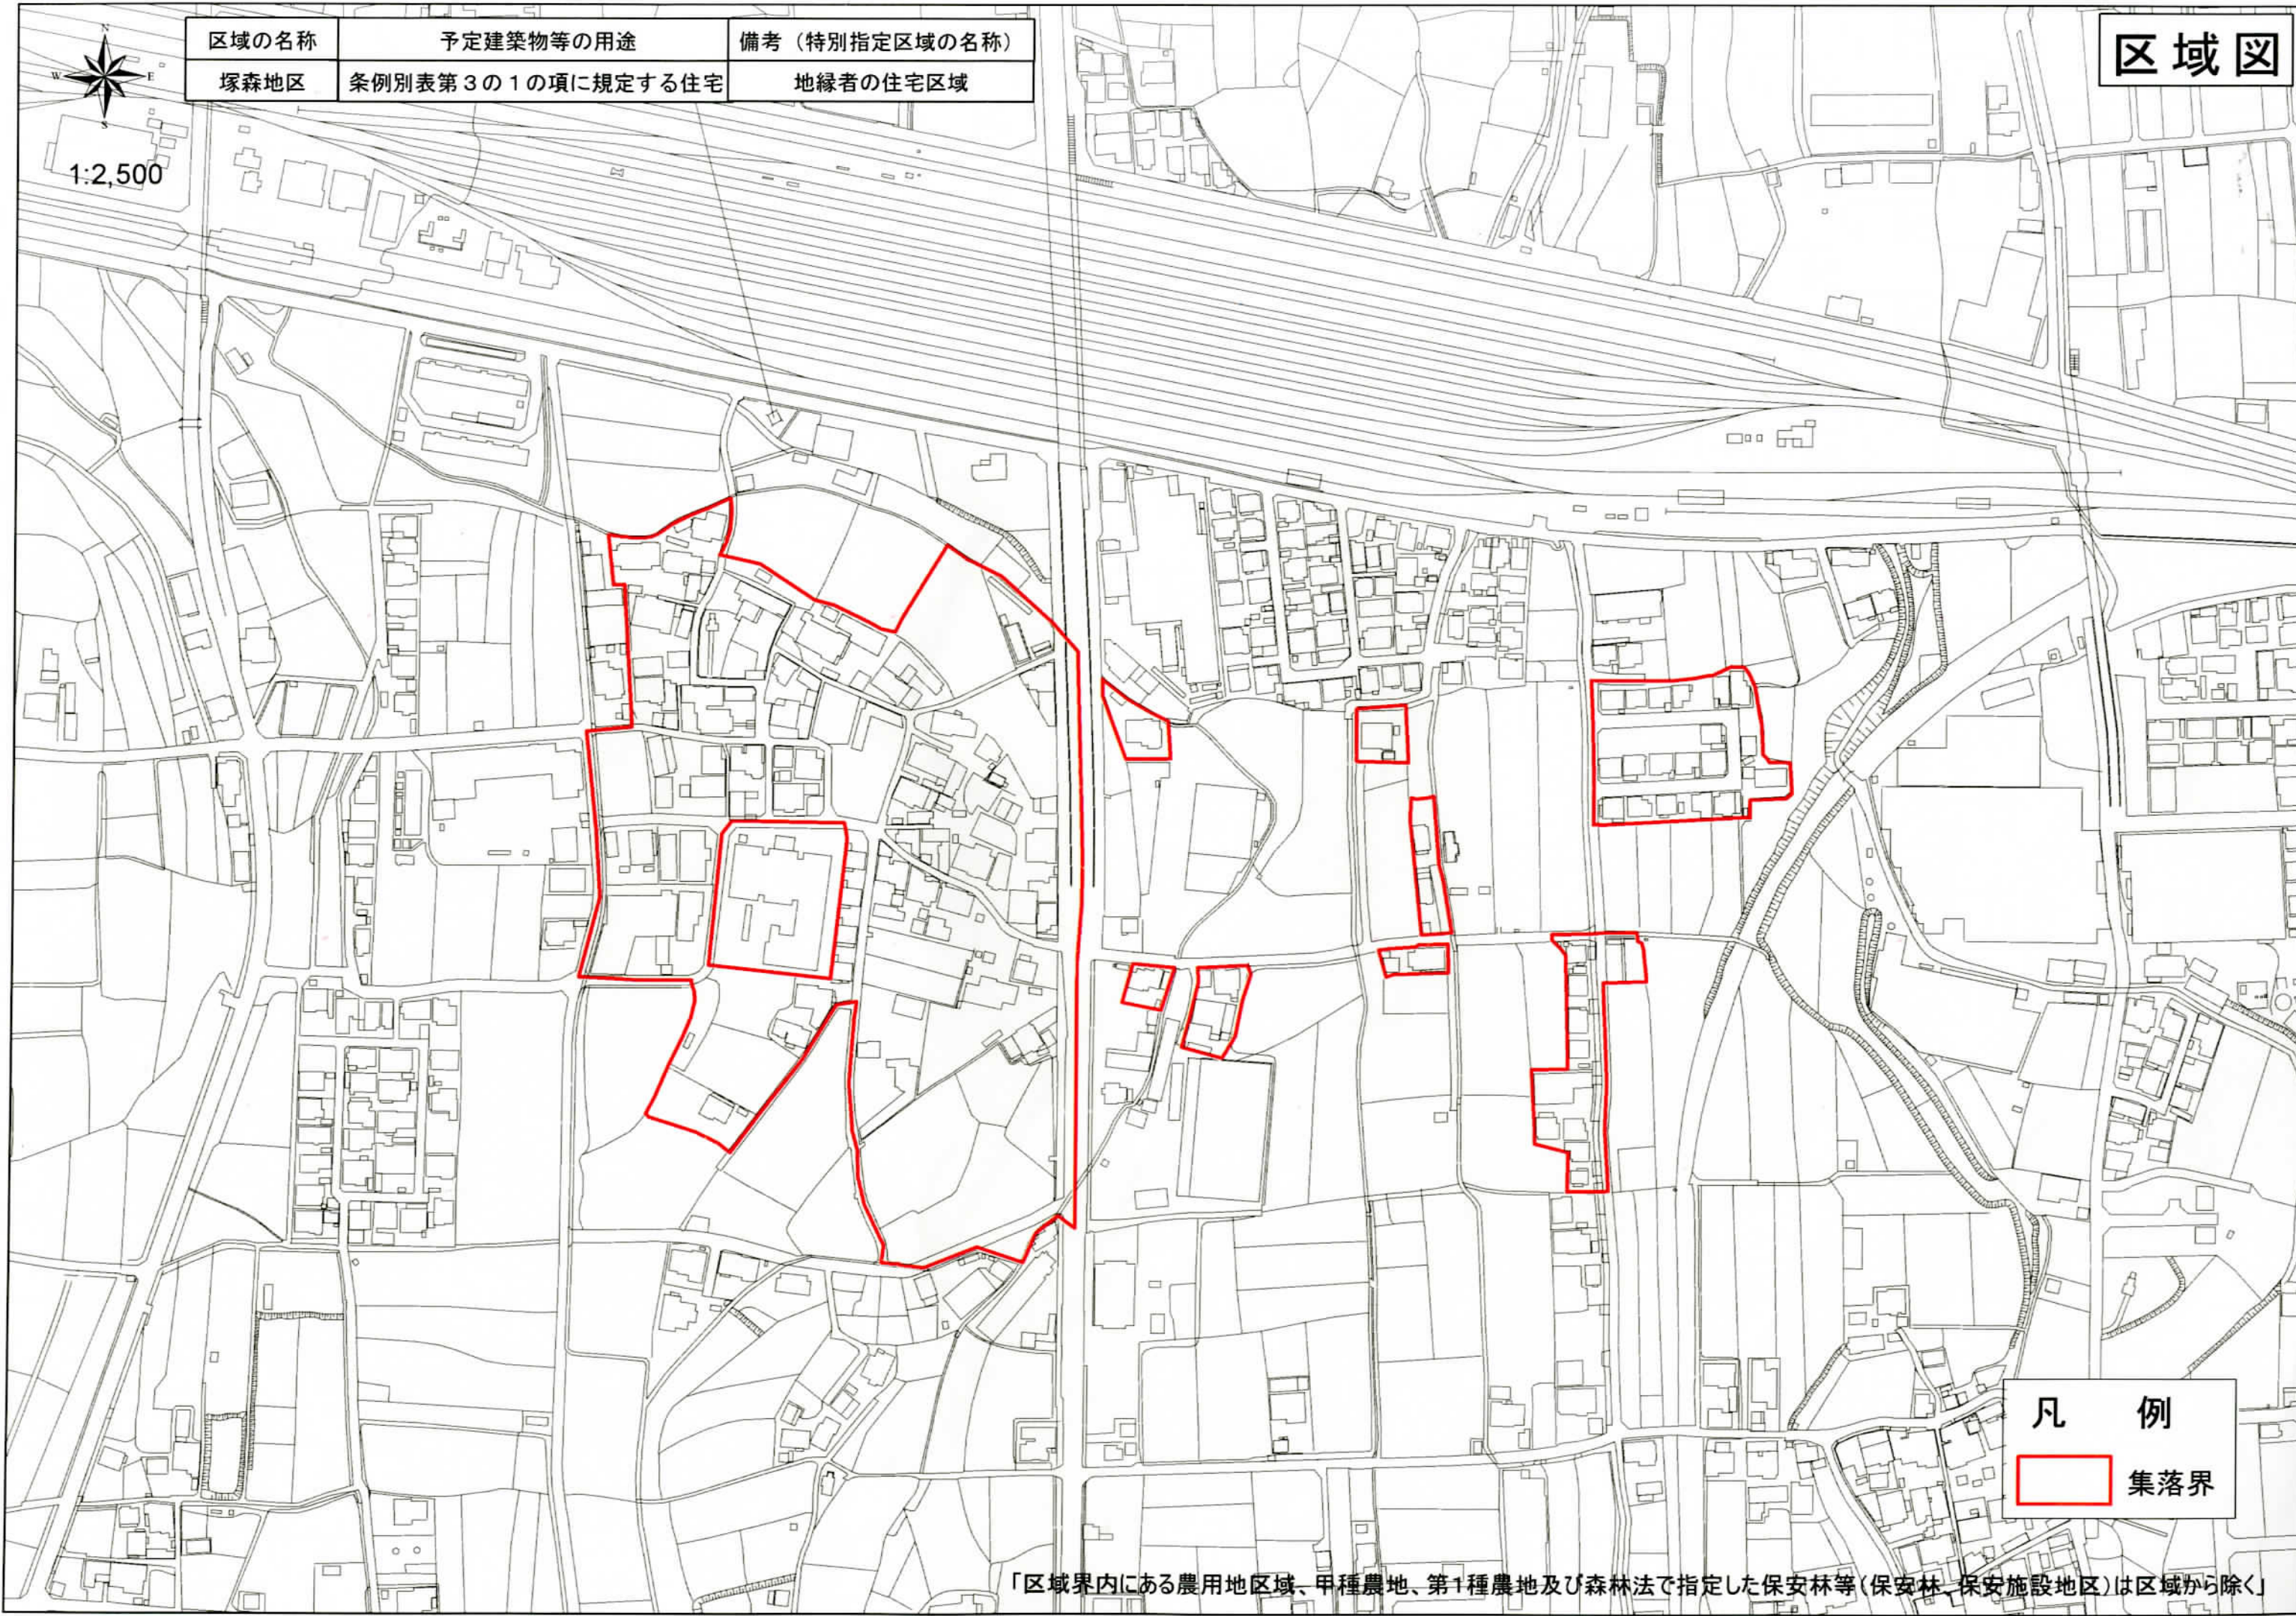

区域図

区域の名称	予定建築物等の用途	備考（特別指定区域の名称）
塚森地区	条例別表第3の1の項に規定する住宅	地縁者の住宅区域

1:2,500

凡 例	
	集落界

「区域界内にある農用地区域、甲種農地、第1種農地及び森林法で指定した保安林等（保安林、保安施設地区）は区域から除く」