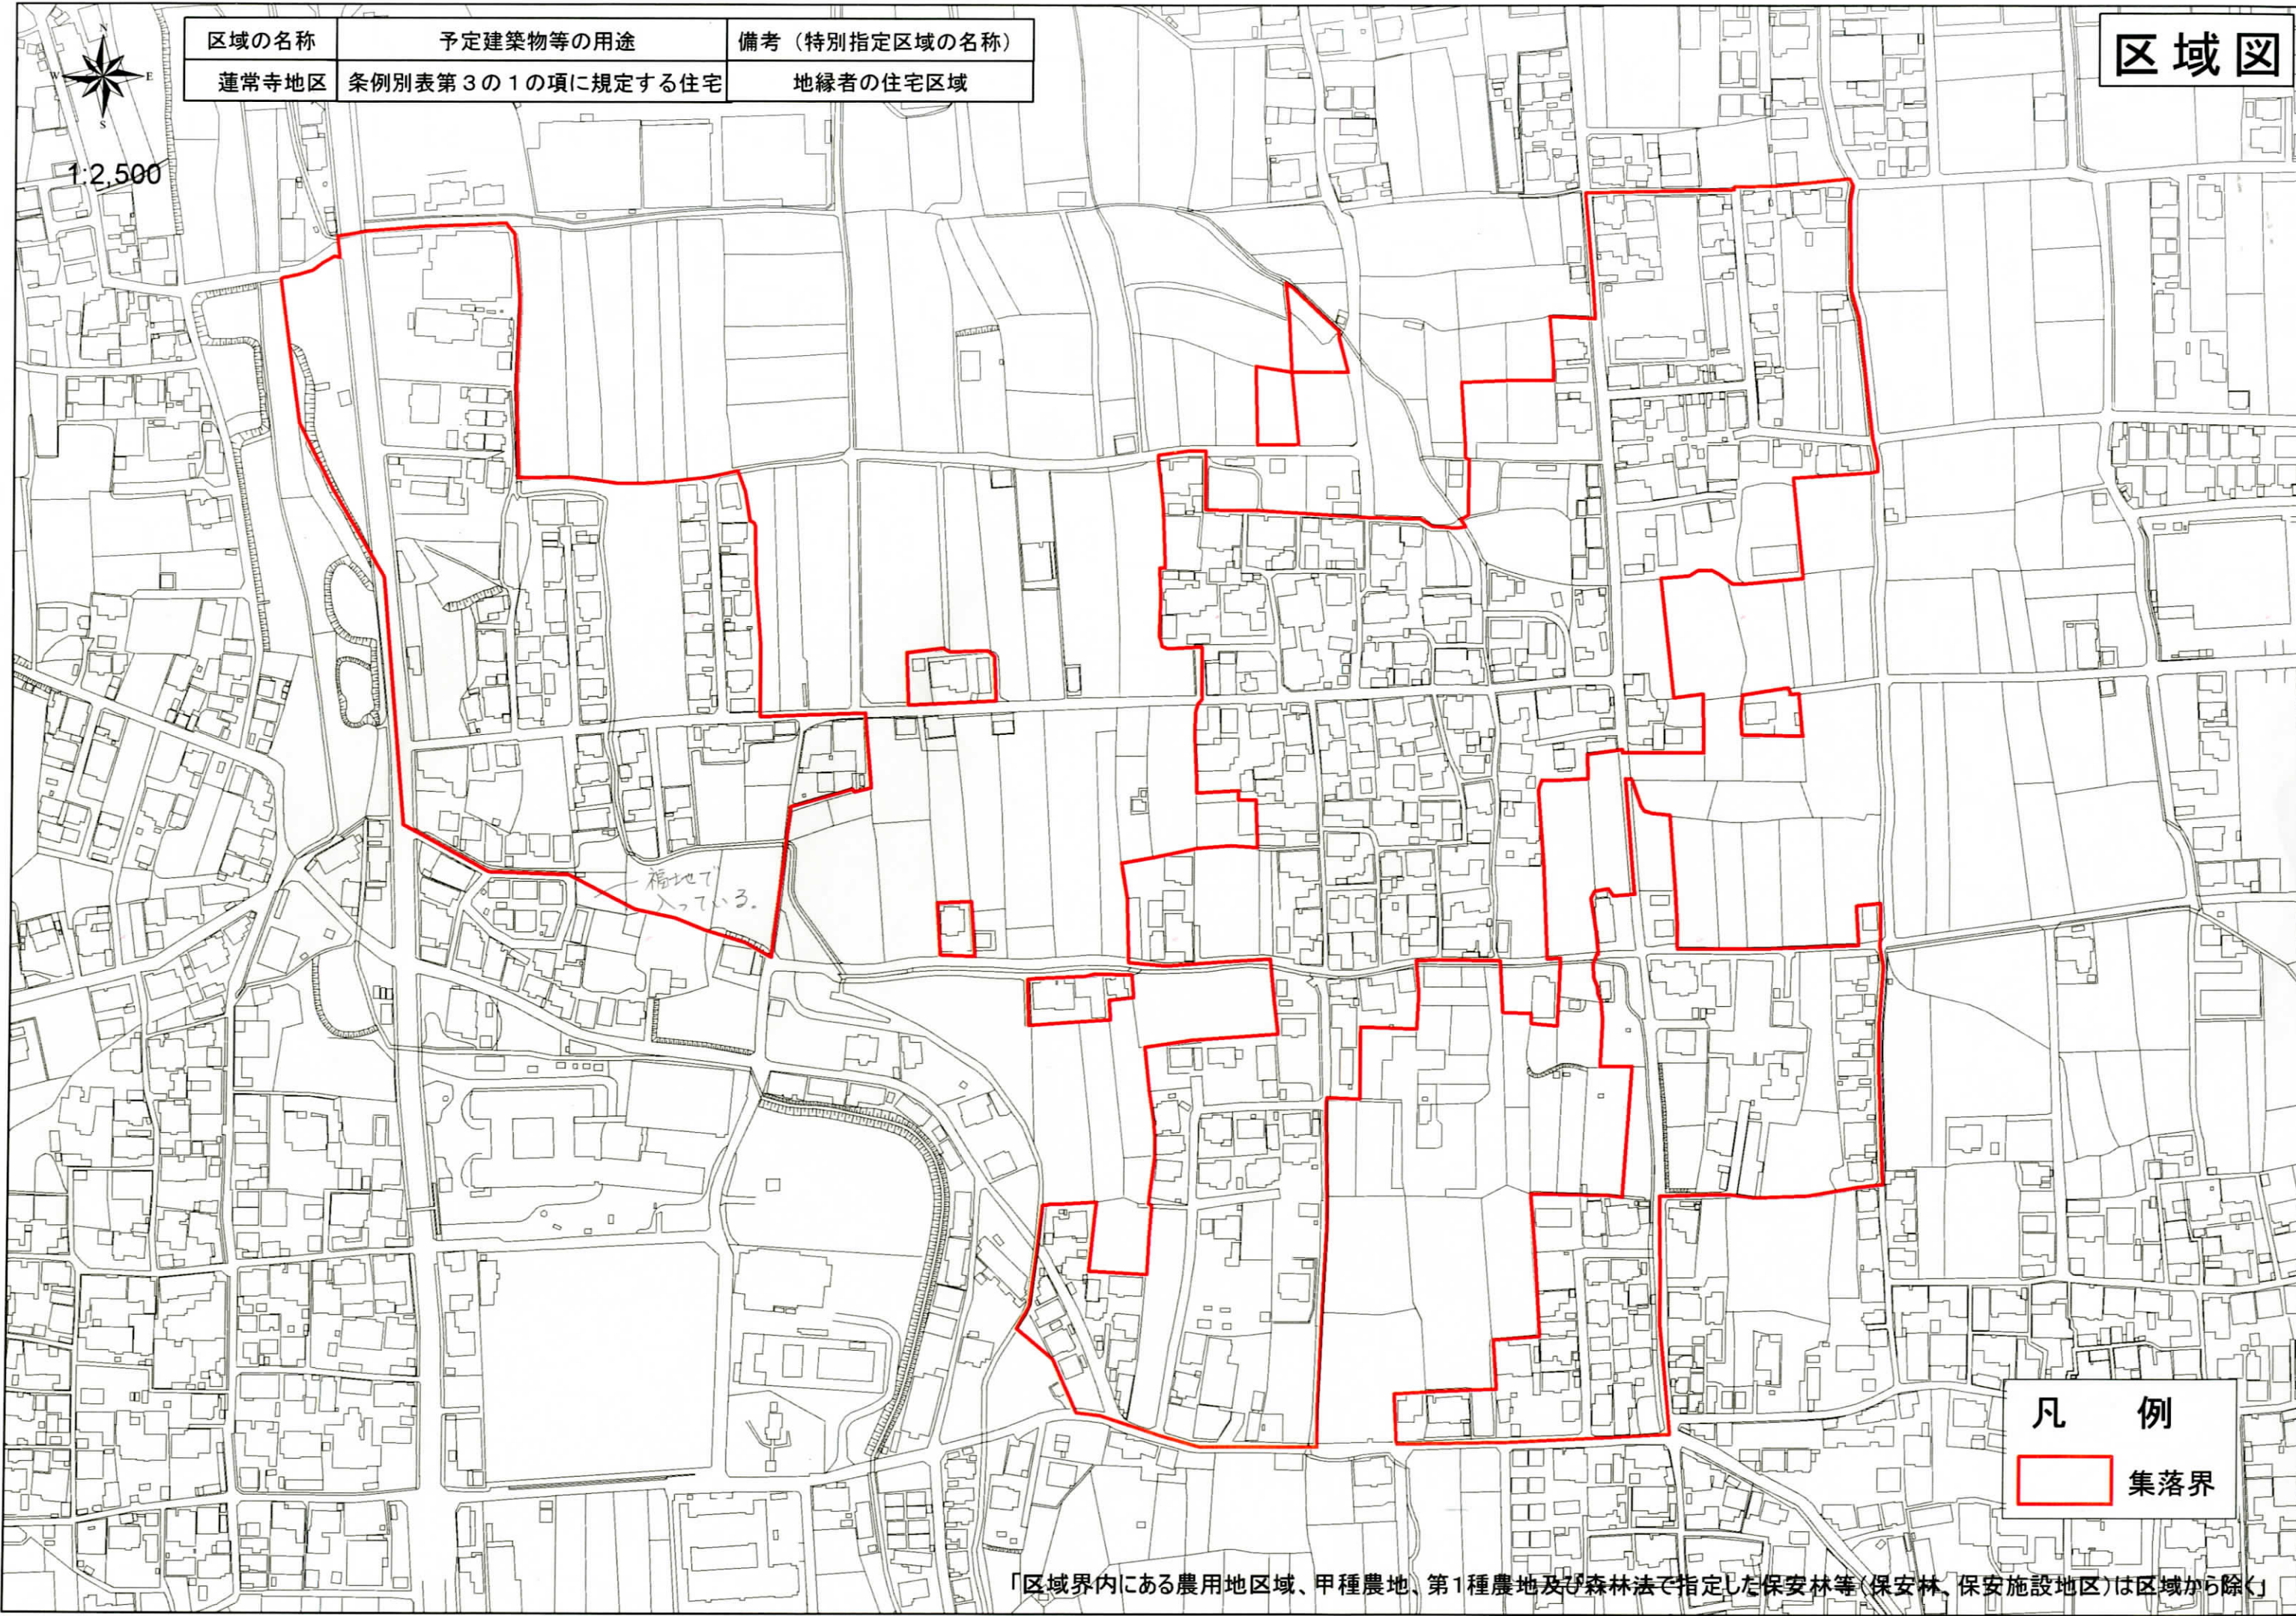

区域図

区域の名称	予定建築物等の用途	備考（特別指定区域の名称）
蓮常寺地区	条例別表第3の1の項に規定する住宅	地縁者の住宅区域

1:2,500

凡 例
集落界

「区域界内にある農用地区域、甲種農地、第1種農地及び森林法で指定した保安林等（保安林、保安施設地区）は区域から除く」