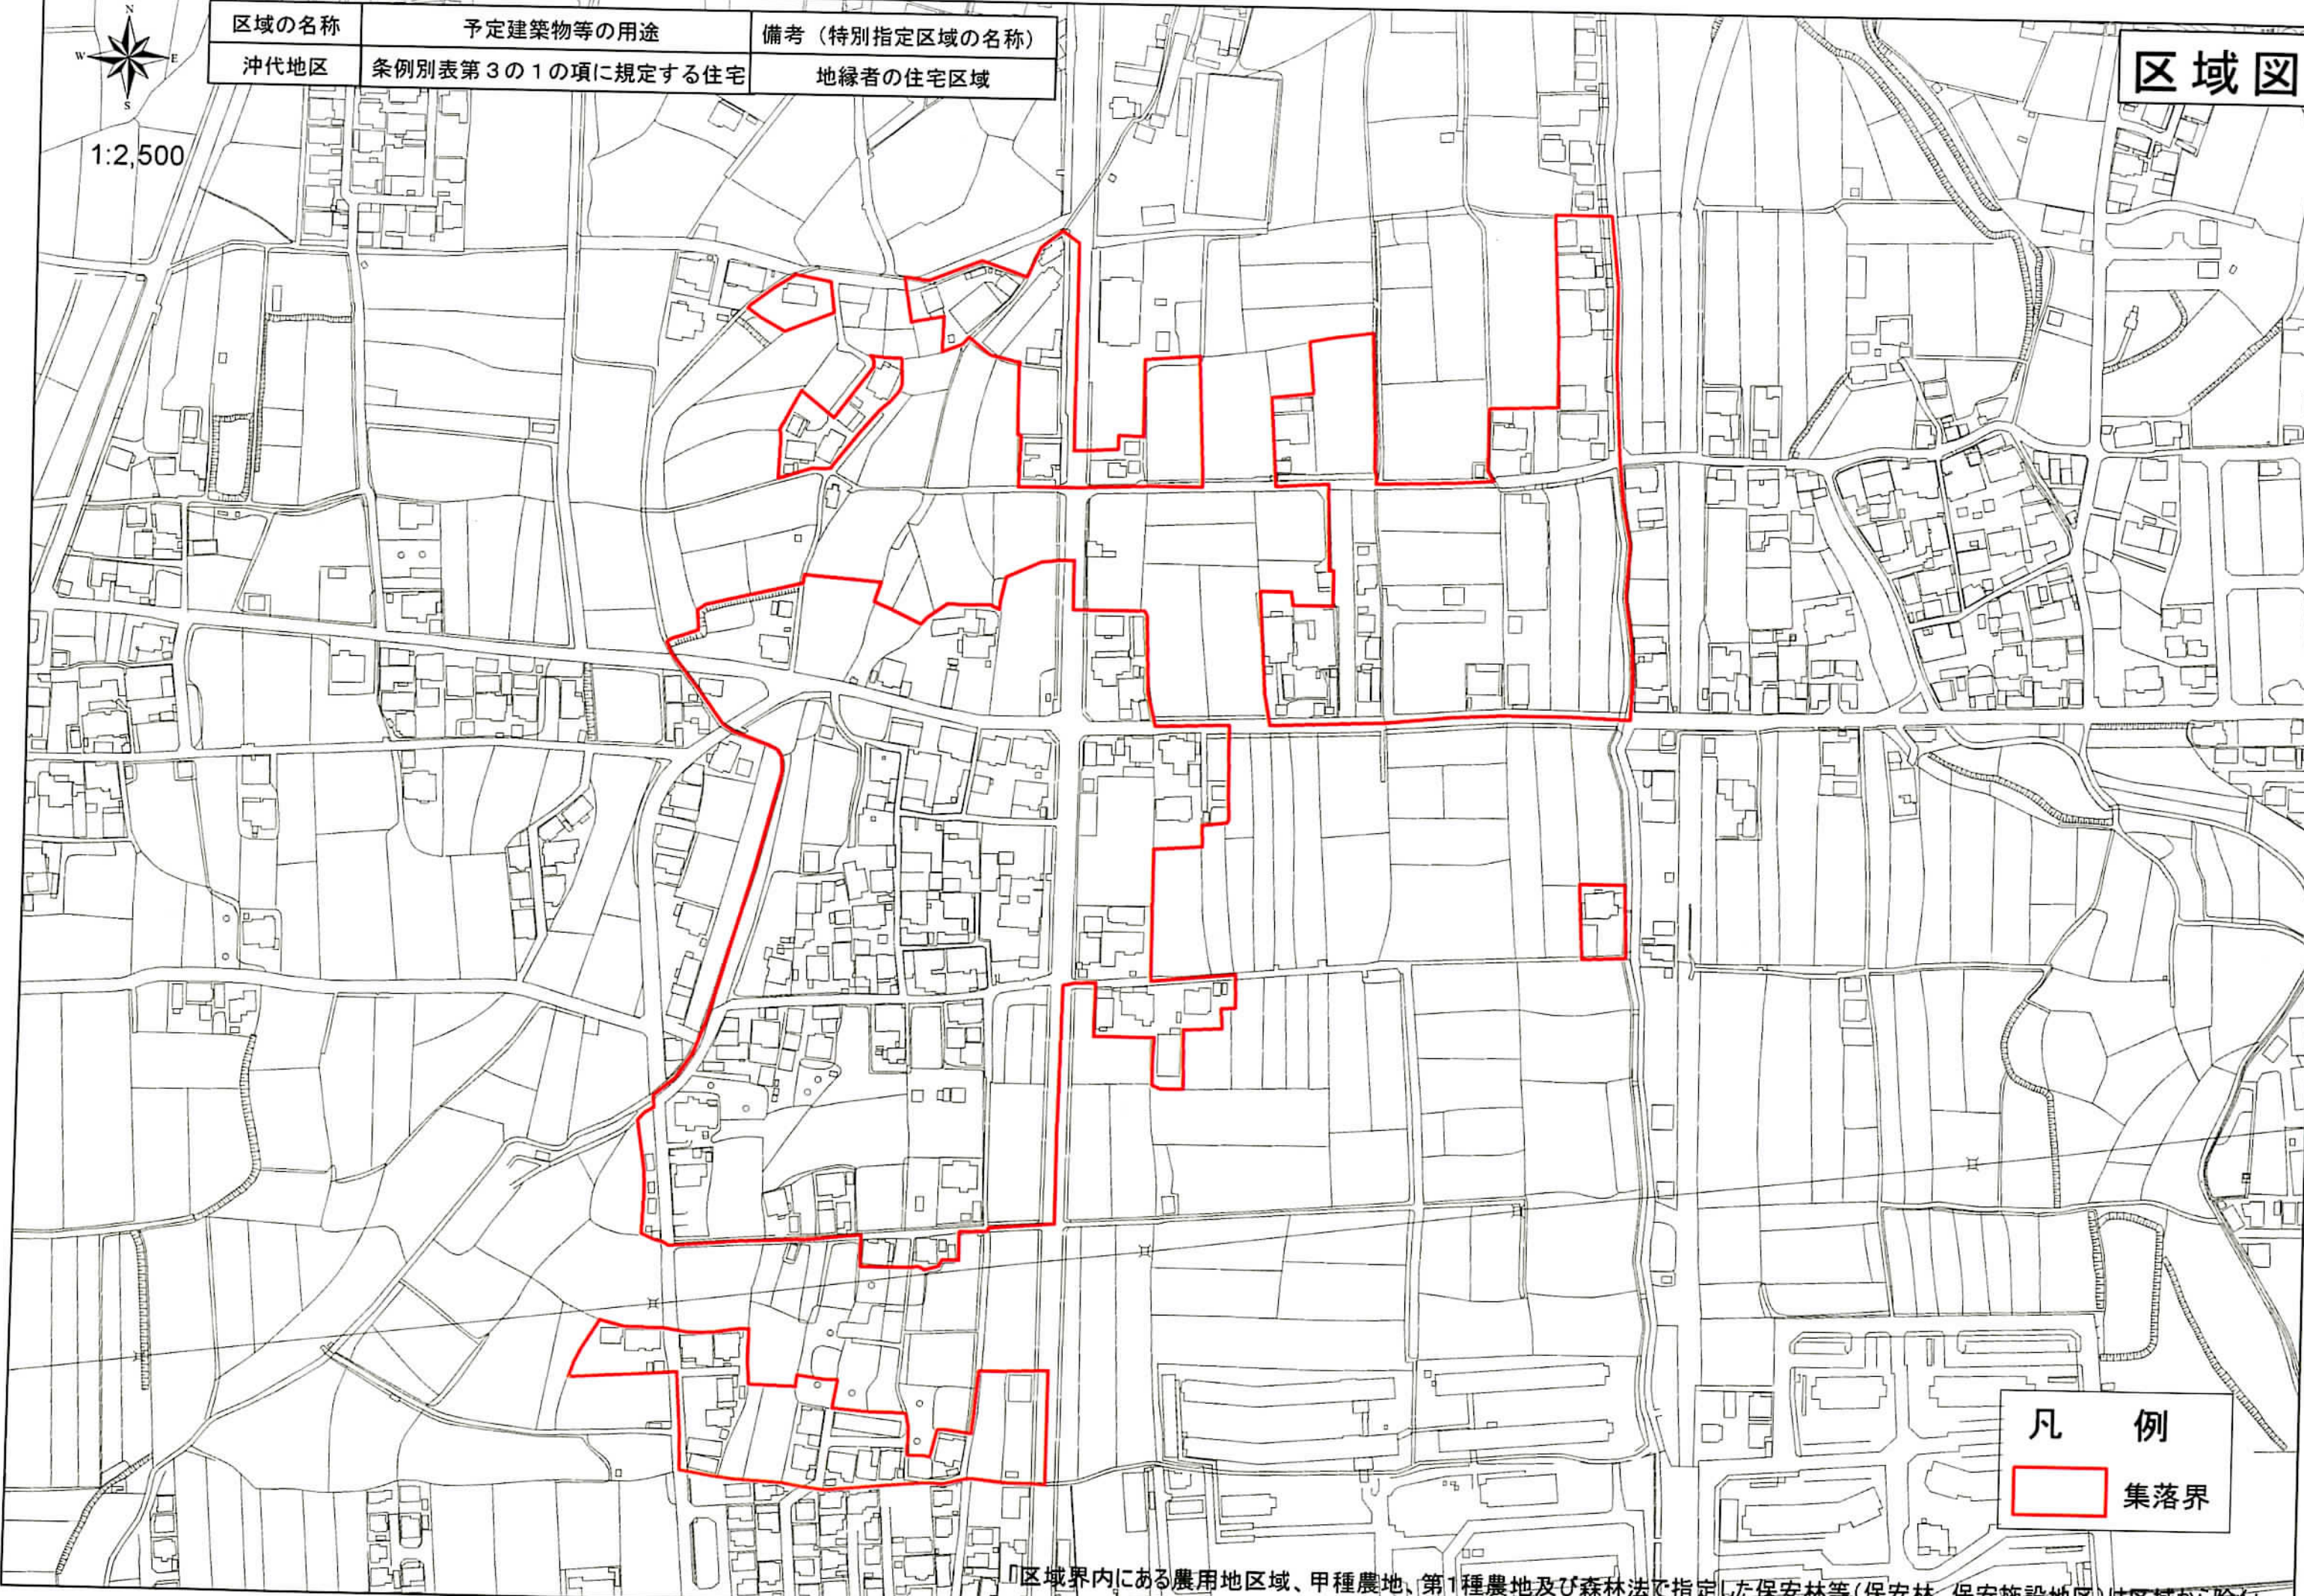

1:2,500

区域の名称	予定建築物等の用途	備考（特別指定区域の名称）
沖代地区	条例別表第3の1の項に規定する住宅	地縁者の住宅区域

区域図

凡 例	
	集落界

「区域界内にある農用地区域、甲種農地、第1種農地及び森林法で指定した保安林等（保安林、保安施設地区）は区域から除く」