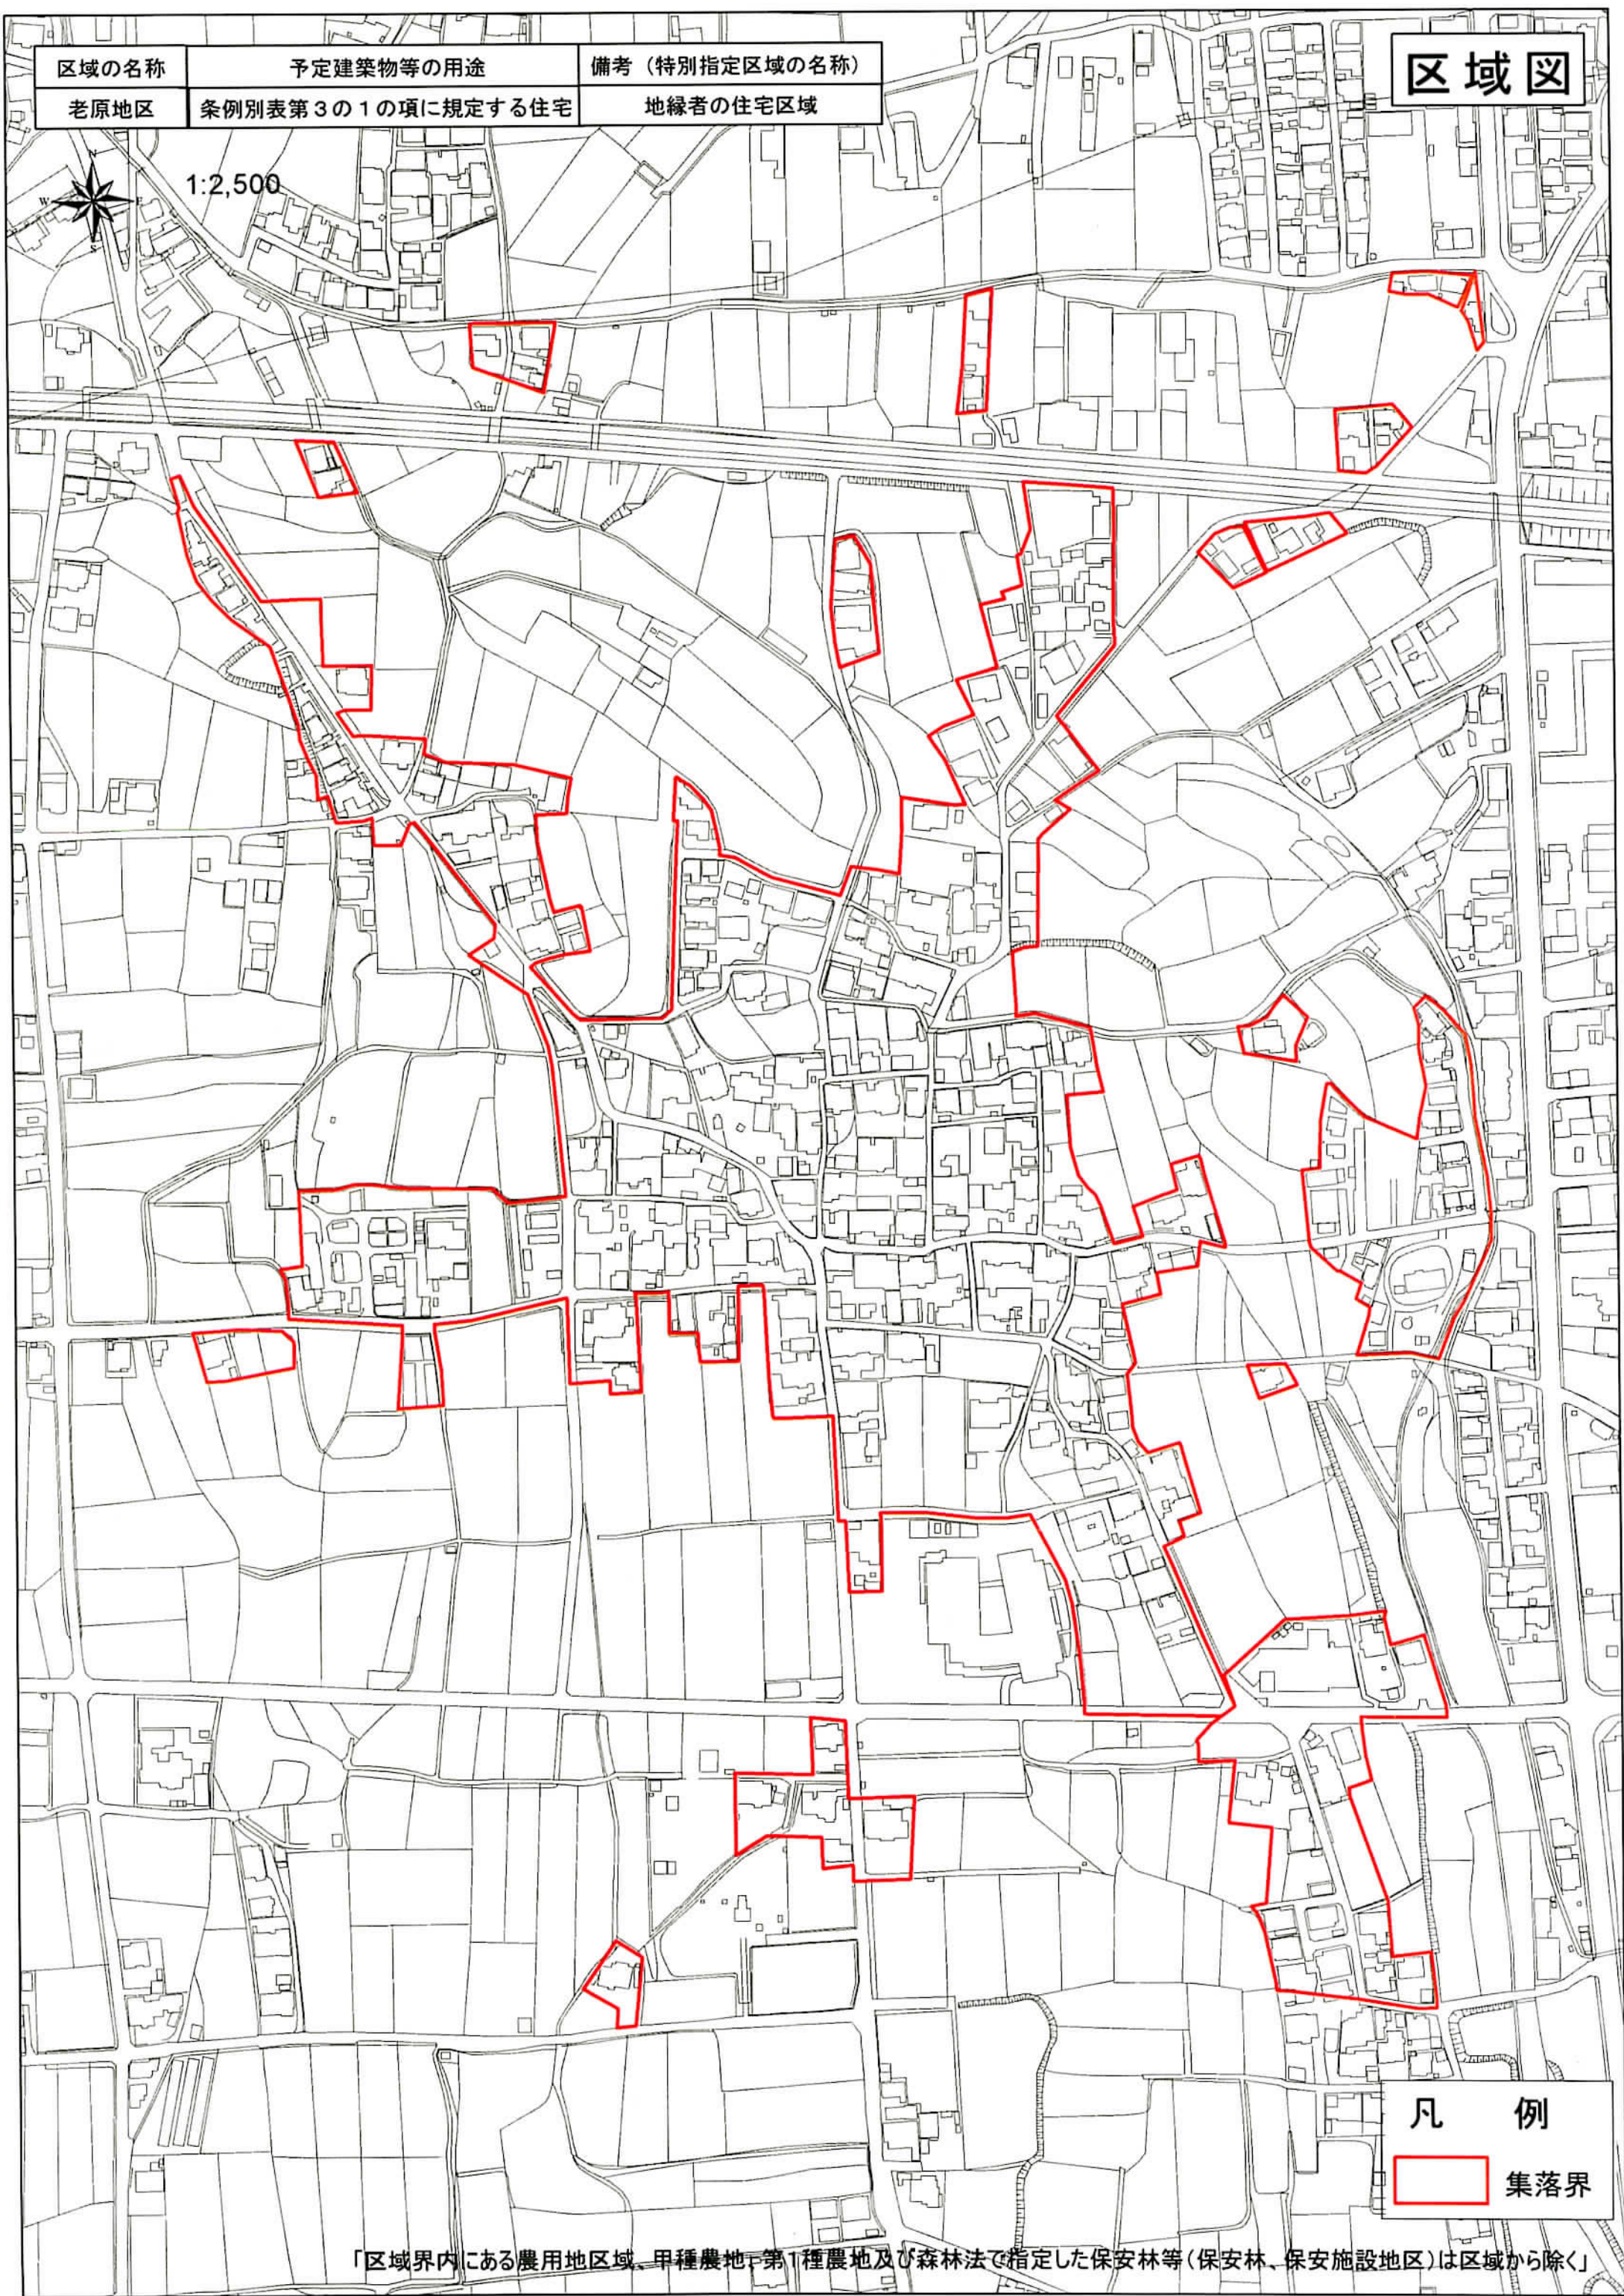

区域の名称	予定建築物等の用途	備考（特別指定区域の名称）
老原地区	条例別表第3の1の項に規定する住宅	地縁者の住宅区域

区域図

1:2,500

凡例

集落界

「区域界内にある農用地区域、甲種農地、第1種農地及び森林法で指定した保安林等（保安林、保安施設地区）は区域から除く」