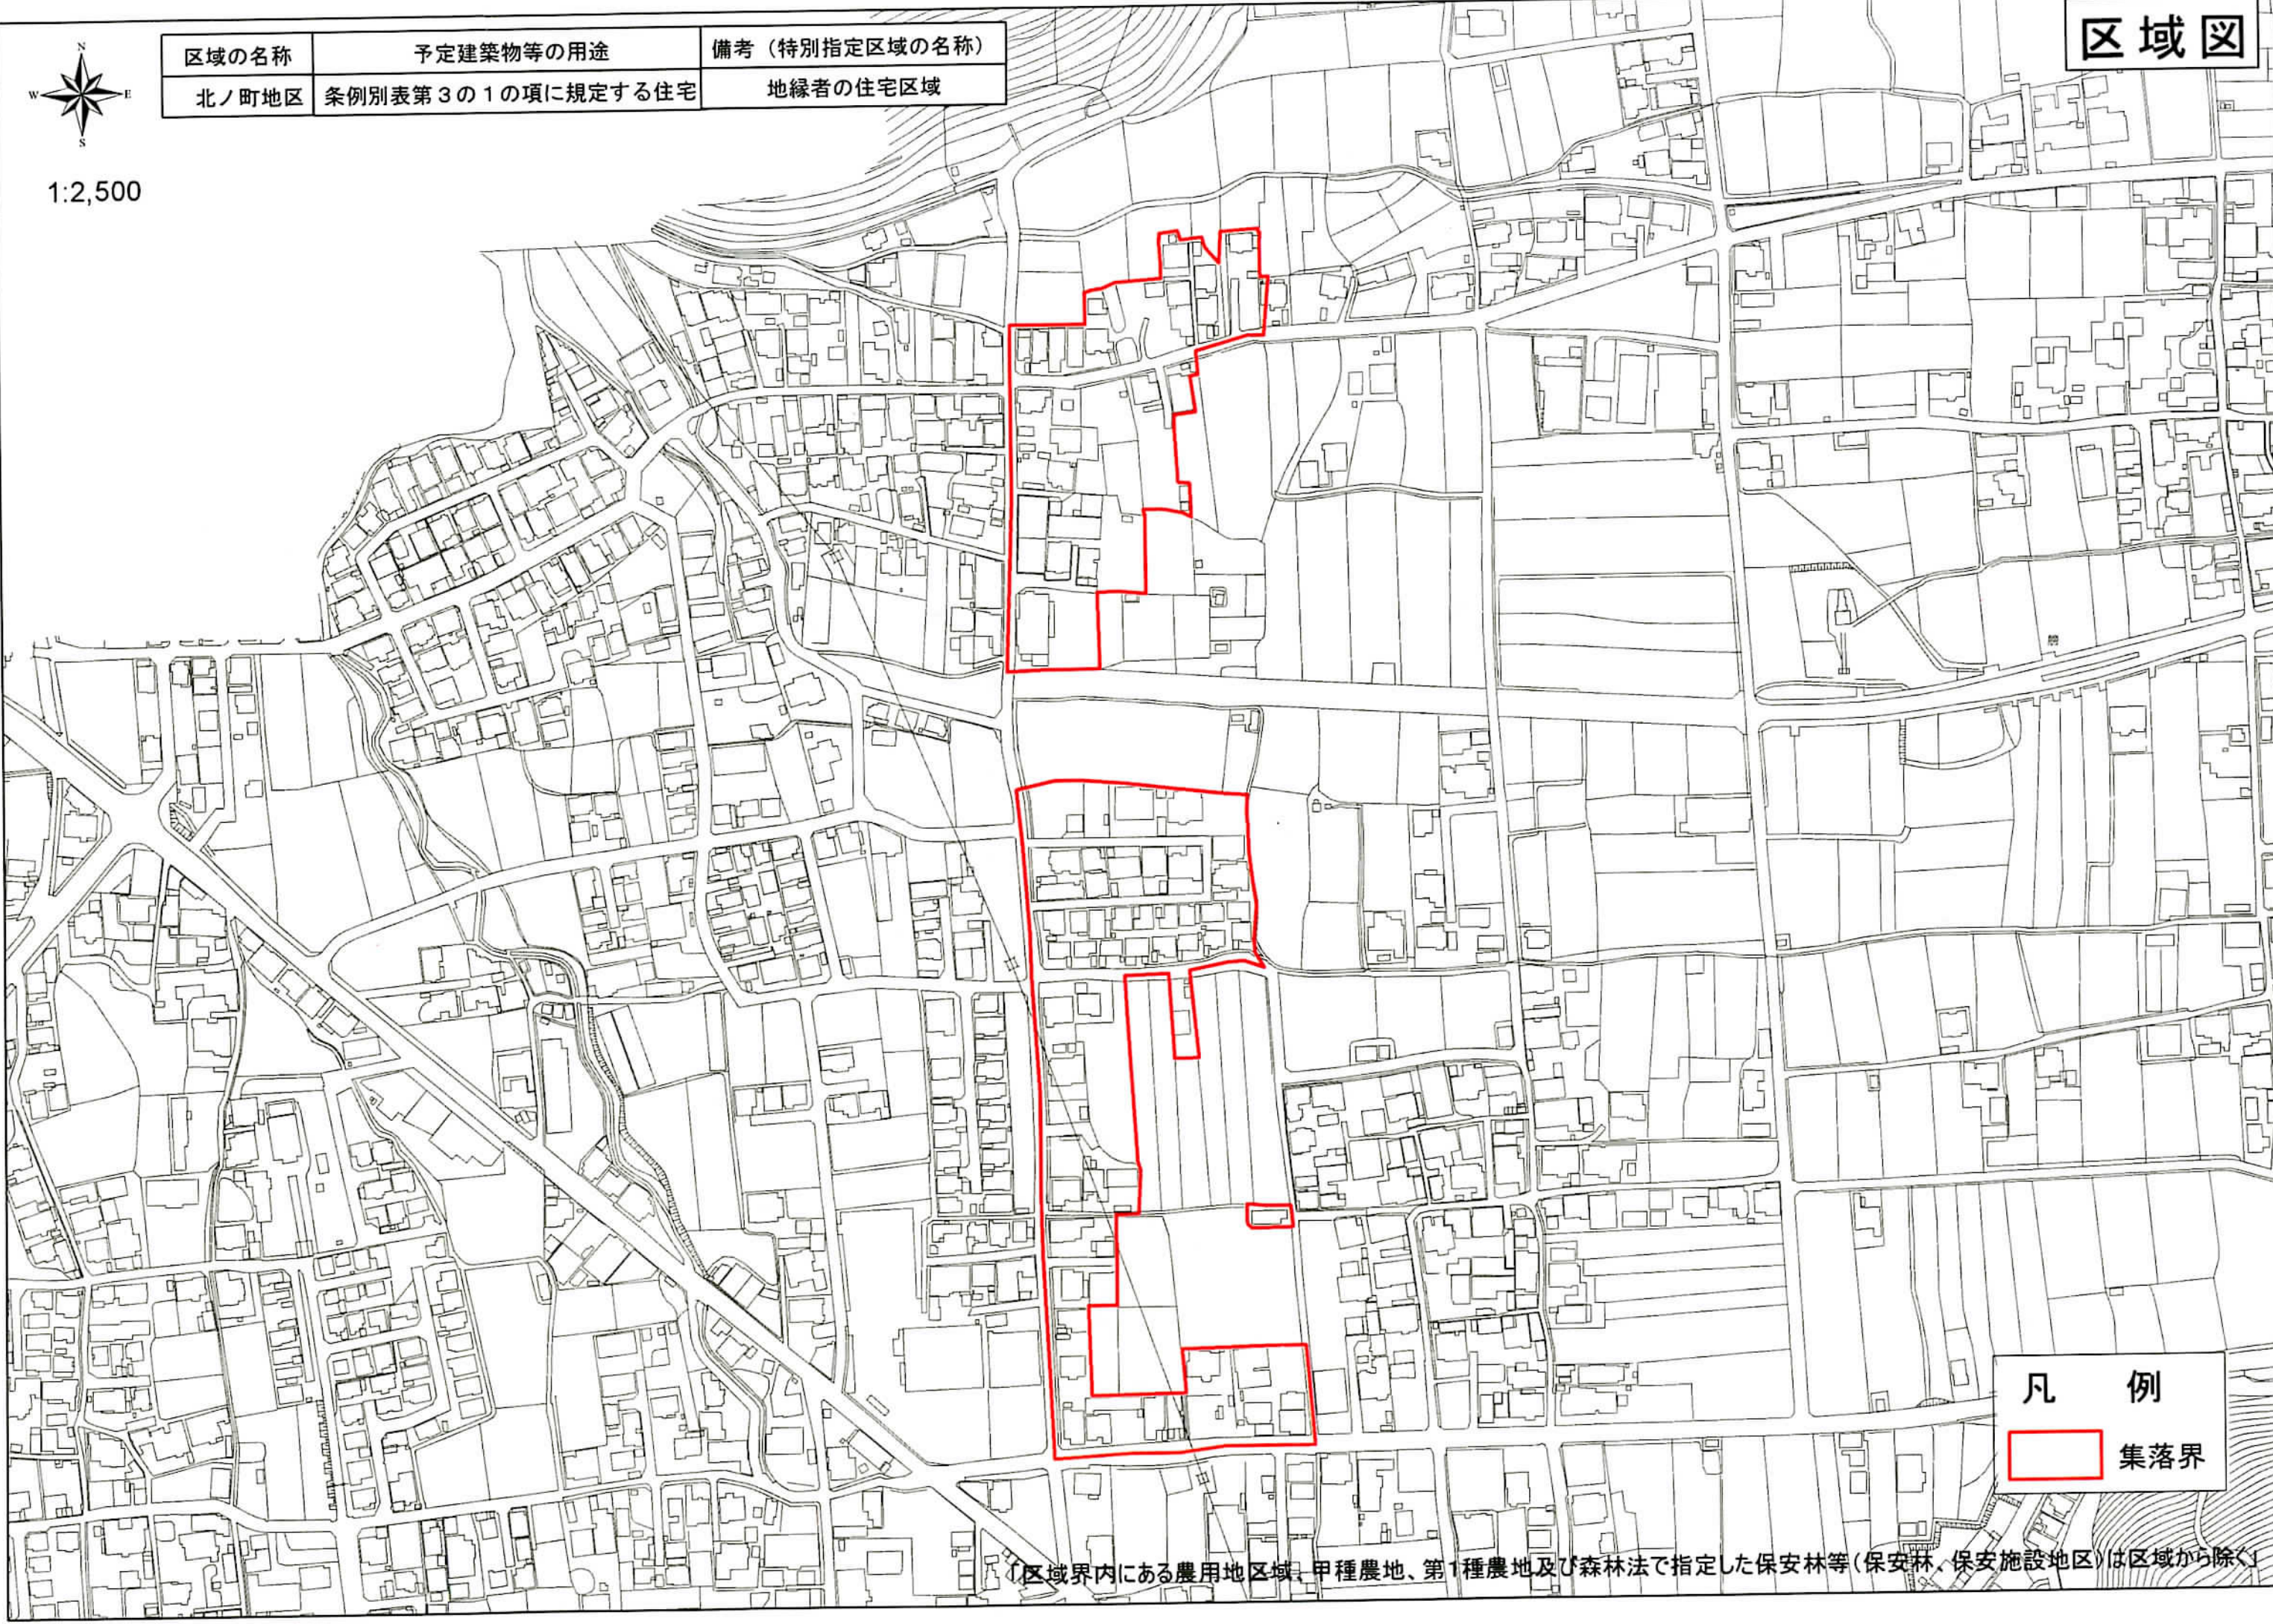

区域図

1:2,500

区域の名称	予定建築物等の用途	備考（特別指定区域の名称）
北ノ町地区	条例別表第3の1の項に規定する住宅	地縁者の住宅区域

凡 例	
	集落界

〔区域界内にある農用地区域、甲種農地、第1種農地及び森林法で指定した保安林等（保安林、保安施設地区）は区域から除く〕