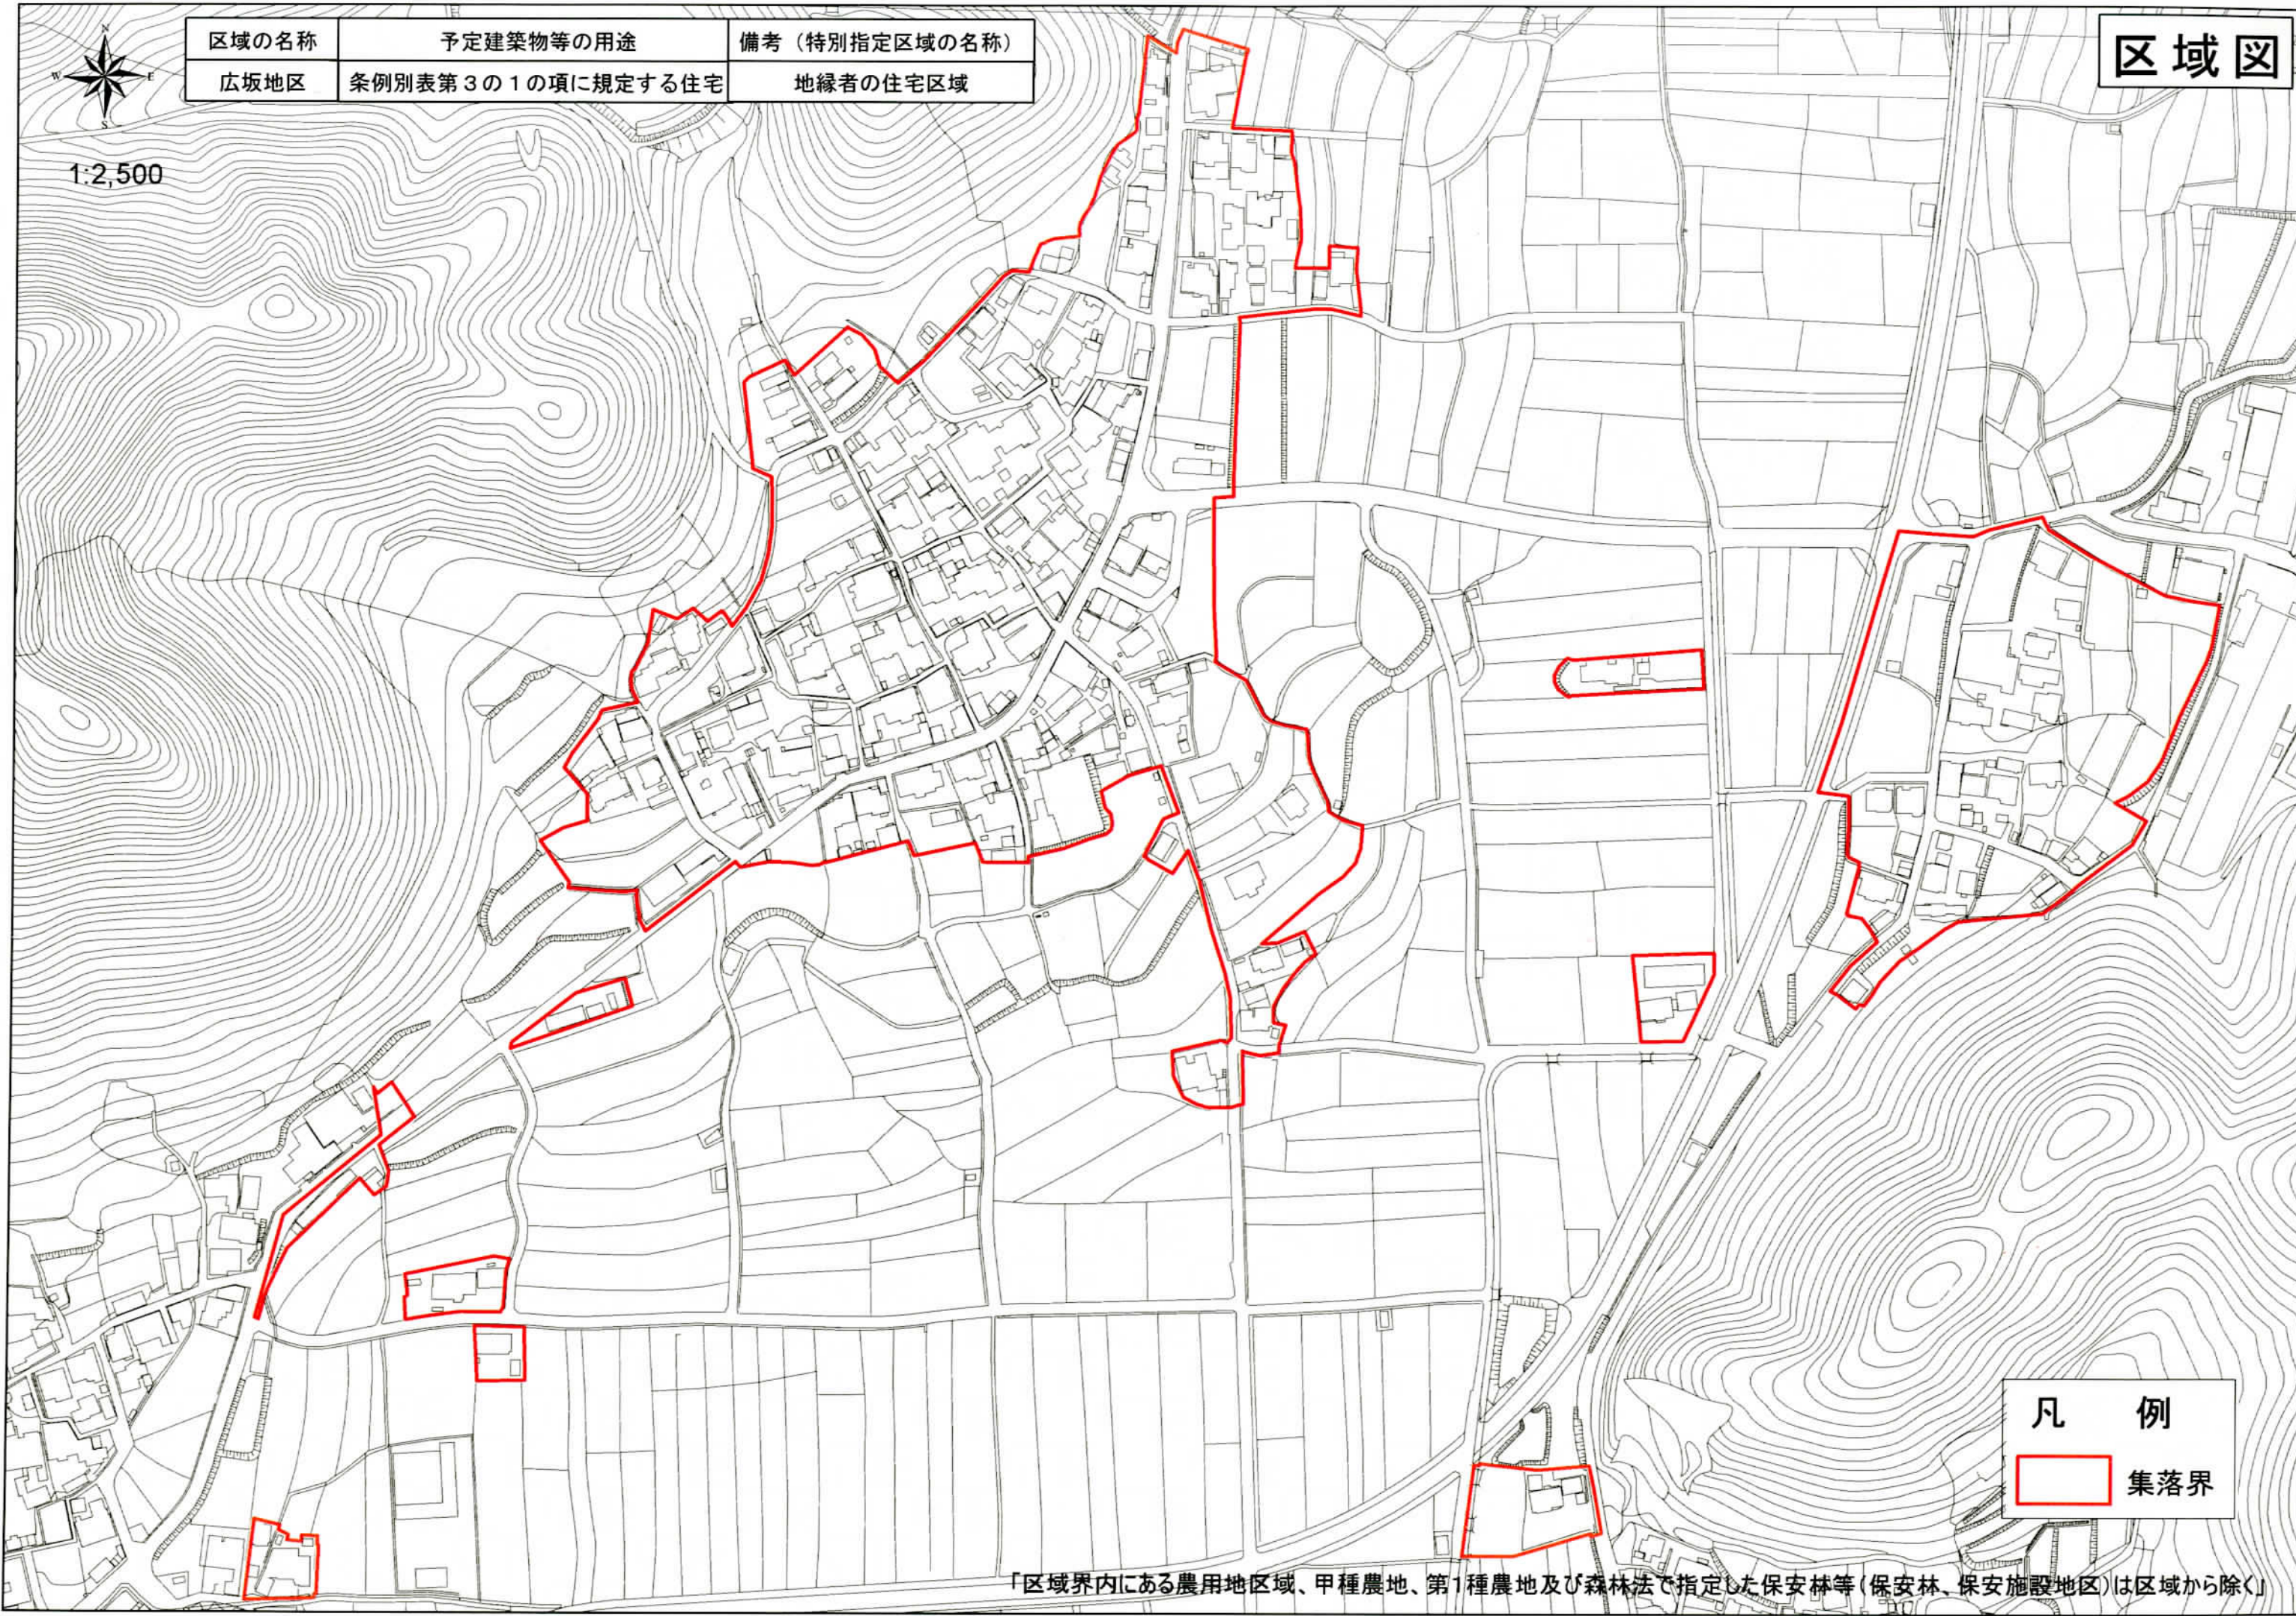

区域図

区域の名称	予定建築物等の用途	備考（特別指定区域の名称）
広坂地区	条例別表第3の1の項に規定する住宅	地縁者の住宅区域

凡 例	
	集落界

「区域界内にある農用地区域、甲種農地、第1種農地及び森林法で指定した保安林等（保安林、保安施設地区）は区域から除く」